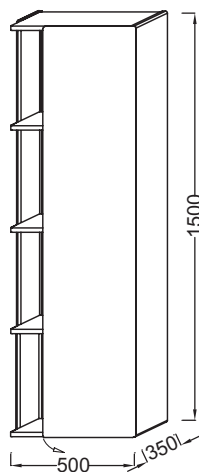

EB1179D

Collection : TERRACE

Couleur* :

G1C - Laque brillante Blanc

Principaux atouts :

Caractéristiques techniques

- DIMENSIONS : 50 x 35 x 150 cm
- MATÉRIAU : Laque
- RANGEMENT : 1 porte à fermeture progressive, avec charnières à gauche
- PRISE ÉLECTRIQUE : Non
- HORLOGE : Non
- TYPE MEUBLE DE COMPLÉMENT : Colonne
- POIDS : 40 kg
- TYPE D'INSTALLATION : Suspendu
- TYPE DE RANGEMENT : Porte
- ANTIBUÉE : Non
- VERSION : Droite
- RANGEMENT INTÉRIEUR : 3 étagères

Bénéfices consommateurs

- DESIGN UNIQUE : Géométrie rectangulaire, élégante et précise, propre au design contemporain
- FONCTIONNALITÉ : Terrace optimise l'espace disponible et simplifie le rangement avec une niche verticale en accès direct et 4 étagères en plus d'un espace de rangement intérieur
- FINITION PARFAITE : Finition luxueuse en chêne massif pour les étagères

Produits requis

- EB1188 : Meuble sous plan-vasque 120 cm

Produits complémentaires

- EB1182 : Miroir 100 cm éclairage droite/gauche

Dessin technique

Descriptif CCTP : Colonne 50 cm, charnières à droite. EB1179D. Collection : TERRACE. DIMENSIONS : 50 x 35 x 150 cm. POIDS : 40 kg. MATÉRIAU : Laque. TYPE D'INSTALLATION : Suspendu. RANGEMENT : 1 porte à fermeture progressive, avec charnières à gauche. TYPE DE RANGEMENT : Porte. PRISE ÉLECTRIQUE : Non. ANTIBUÉE : Non. HORLOGE : Non. VERSION : Droite. TYPE MEUBLE DE COMPLÉMENT : Colonne. RANGEMENT INTÉRIEUR : 3 étagères.