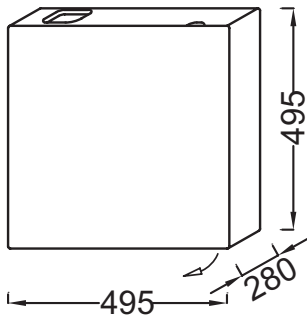

### Caractéristiques techniques

- DIMENSIONS : 49,50 x 28 x 49,50 cm
- MATÉRIAU : Laque
- TYPE DE RANGEMENT : Porte
- GAIN DE PLACE : Oui
- INFORMATIONS COMPLÉMENTAIRES : (lave-main non inclus)
- POIDS : 10 kg
- TYPE D'INSTALLATION : Suspendu
- PRODUIT INCLUS : (lave-main non inclus)
- RANGEMENT INTÉRIEUR : 1 étagère en bois massif
- ROBINETTERIE RECOMMANDÉE : Robinetterie Stance, élégance et légèreté

### Produits requis

- EGA012 : Lave-mains 49 cm

### Dessin technique

Descriptif CCTP : Meuble sous lave-mains. EB1178. Collection : TERRACE. DIMENSIONS : 49,50 x 28 x 49,50 cm. POIDS : 10 kg. MATÉRIAU : Laque. TYPE D'INSTALLATION : Suspendu. TYPE DE RANGEMENT : Porte. PRODUIT INCLUS : (lave-main non inclus). GAIN DE PLACE : Oui. RANGEMENT INTÉRIEUR : 1 étagère en bois massif. INFORMATIONS COMPLÉMENTAIRES : (lave-main non inclus). ROBINETTERIE RECOMMANDÉE : Robinetterie Stance, élégance et légèreté.