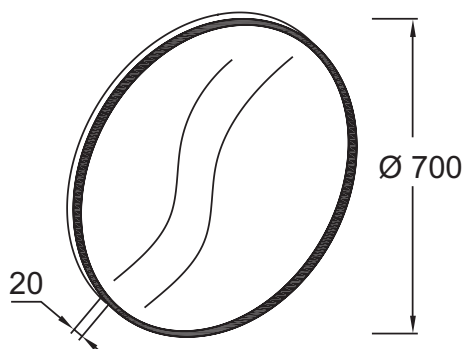

EB1177

Collection : Hors collection

Couleur\* :

CPR - Bronze

GLD - Doré

Principaux atouts :

### Caractéristiques techniques

- DIMENSIONS : x 2 x cm
- MATÉRIAU : MDF
- LUMIÈRE : Non
- PRISE USB : Non
- HORLOGE : Non
- POIDS : 5,3 kg
- TYPE D'INSTALLATION : Mural
- PRISE ÉLECTRIQUE : Non
- ANTIBUÉE : Non
- FIXATION : Set de fixation à déterminer par votre installateur en fonction de votre support mural

### Dessin technique

Descriptif CCTP : Miroir rond cadre MDF Ø 70 cm. EB1177. Collection : Hors collection. DIMENSIONS : x 2 x cm. POIDS : 5,3 kg. MATÉRIAU : MDF. TYPE D'INSTALLATION : Mural. LUMIÈRE : Non. PRISE ÉLECTRIQUE : Non. PRISE USB : Non. ANTIBUÉE : Non. HORLOGE : Non. FIXATION : Set de fixation à déterminer par votre installateur en fonction de votre support mural.