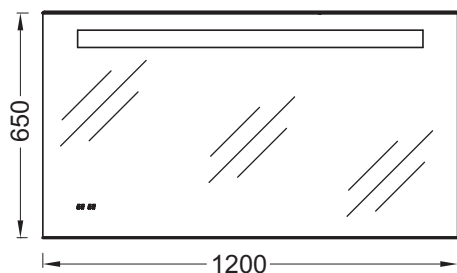

EB1163

Collection : Hors collection

Couleur* :

NF - Sans finition

Principaux atouts :

Caractéristiques techniques

- DIMENSIONS : 120 x 3 x 65 cm
- TYPE D'INSTALLATION : Mural
- LUMIÈRE : Oui
- PRISE USB : Non
- HORLOGE : Oui
- POIDS : 14 kg
- ÉLECTRICITÉ : 230V, 13W, classe II IP44
- PRISE ÉLECTRIQUE : Non
- ANTIBUÉE : Oui
- INFORMATIONS COMPLÉMENTAIRES : Allumage par simple passage de la main ; on/off, à droite.

Bénéfices consommateurs

- ASTUCIEUX : Horloge digitale intégrée dans le miroir
- PRATIQUE : Eclairage LED intégré
- CONFORT : Système anti-buée pour un meilleur confort d'usage

Dessin technique

Descriptif CCTP : Miroir 120 cm, éclairage LED, anti-buée et horloge. EB1163. Collection : Hors collection. DIMENSIONS : 120 x 3 x 65 cm. POIDS : 14 kg. TYPE D'INSTALLATION : Mural. ÉLECTRICITÉ : 230V, 13W, classe II IP44. LUMIÈRE : Oui. PRISE ÉLECTRIQUE : Non. PRISE USB : Non. ANTIBUÉE : Oui. HORLOGE : Oui. INFORMATIONS COMPLÉMENTAIRES : Allumage par simple passage de la main ; on/off, à droite..