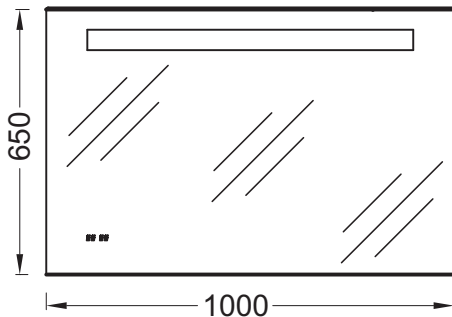

EB1161

Collection : HORS COLLECTION

Couleur* :

NF - Sans finition

Principaux atouts :

Caractéristiques techniques

- DIMENSIONS : 100 x 3 x 65 cm
- TYPE D'INSTALLATION : Mural
- LUMIÈRE : Oui
- PRISE USB : Non
- HORLOGE : Oui
- POIDS : 13 kg
- ÉLECTRICITÉ : 230V, 11W, classe II IP44
- PRISE ÉLECTRIQUE : Non
- ANTIBUÉE : Oui
- INFORMATIONS COMPLÉMENTAIRES : Eclairage LED, allumage par capteur infrarouge et anti-buée.
Info lampe : 230V, 44W, classe II IP44.
Allumage par simple passage de la main ; on/off, à droite.

Dessin technique

Descriptif CCTP : Miroir 100 cm avec éclairage LED, anti-buée et horloge. EB1161. Collection : HORS COLLECTION. DIMENSIONS : 100 x 3 x 65 cm. POIDS : 13 kg. TYPE D'INSTALLATION : Mural. ÉLECTRICITÉ : 230V, 11W, classe II IP44. LUMIÈRE : Oui. PRISE ÉLECTRIQUE : Non. PRISE USB : Non. ANTIBUÉE : Oui. HORLOGE : Oui. INFORMATIONS COMPLÉMENTAIRES : Eclairage LED, allumage par capteur infrarouge et anti-buée.
Info lampe : 230V, 44W, classe II IP44.
Allumage par simple passage de la main ; on/off, à droite..