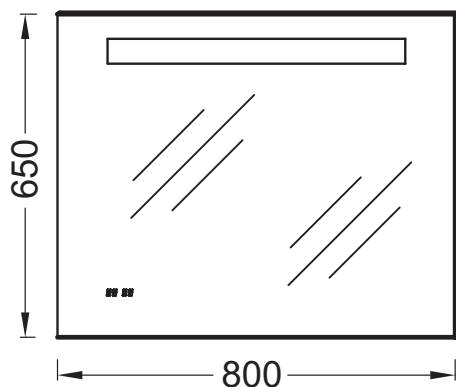

EB1160

Collection : Hors collection

Couleur\* :

NF - Sans finition

Principaux atouts :

### Caractéristiques techniques

- DIMENSIONS : 80 x 3 x 65 cm
- TYPE D'INSTALLATION : Mural
- LUMIÈRE : Oui
- PRISE USB : Non
- HORLOGE : Oui
- POIDS : 11 kg
- ÉLECTRICITÉ : 230V, 8W, classe II IP44
- PRISE ÉLECTRIQUE : Non
- ANTIBUÉE : Oui
- INFORMATIONS COMPLÉMENTAIRES : Allumage par simple passage de la main ; on/off, à droite.

### Dessin technique

Descriptif CCTP : Miroir 80 cm, éclairage LED, anti-buée et horloge. EB1160. Collection : Hors collection. DIMENSIONS : 80 x 3 x 65 cm. POIDS : 11 kg. TYPE D'INSTALLATION : Mural. ÉLECTRICITÉ : 230V, 8W, classe II IP44. LUMIÈRE : Oui. PRISE ÉLECTRIQUE : Non. PRISE USB : Non. ANTIBUÉE : Oui. HORLOGE : Oui. INFORMATIONS COMPLÉMENTAIRES : Allumage par simple passage de la main ; on/off, à droite..