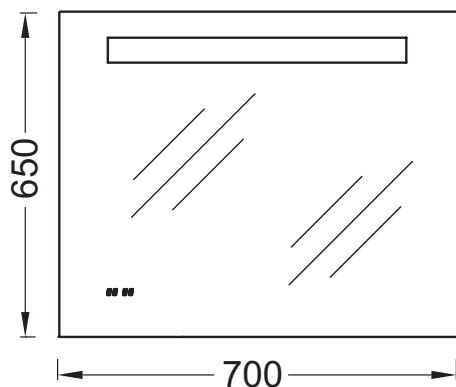

EB1159

Collection : Hors collection

Couleur* :

NF - Sans finition

Principaux atouts :

Caractéristiques techniques

- DIMENSIONS : 70 x 3 x 65 cm
- TYPE D'INSTALLATION : Mural
- LUMIÈRE : Oui
- PRISE USB : Non
- HORLOGE : Oui
- POIDS : 9 kg
- ÉLECTRICITÉ : 230V, 7W, classe II IP44
- PRISE ÉLECTRIQUE : Non
- ANTIBUÉE : Oui
- INFORMATIONS COMPLÉMENTAIRES : Allumage par simple passage de la main ; on/off, à droite.

Bénéfices consommateurs

- ASTUCIEUX : Horloge digitale intégrée dans le miroir
- PRATIQUE : Eclairage LED intégré
- CONFORT : Système anti-buée pour un meilleur confort d'usage

Dessin technique

Descriptif CCTP : Miroir 70 cm, éclairage LED, anti-buée et horloge. EB1159. Collection : Hors collection. DIMENSIONS : 70 x 3 x 65 cm. POIDS : 9 kg. TYPE D'INSTALLATION : Mural. ÉLECTRICITÉ : 230V, 7W, classe II IP44. LUMIÈRE : Oui. PRISE ÉLECTRIQUE : Non. PRISE USB : Non. ANTIBUÉE : Oui. HORLOGE : Oui. INFORMATIONS COMPLÉMENTAIRES : Allumage par simple passage de la main ; on/off, à droite..