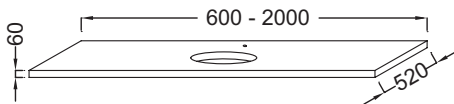

### Caractéristiques techniques

- DIMENSIONS : 80 x 52 x 6 cm
- MATÉRIAU : Stratifié
- PRODUIT INCLUS :
- FIXATION : Set de fixation à déterminer par votre installateur en fonction de votre support mural
- ROBINETTERIE RECOMMANDÉE : Robinetterie Nouvelle Vague ou Odéon Rive Gauche

### Bénéfices installateurs

- AVEC DÉCOUPE : Pour vasque à poser Delta Pure ronde EVR002
- ROBUSTESSE : Plans hydrofuges avec une épaisseur de 6 cm

### Dessin technique

Descriptif CCTP : Plan de toilette 80 cm, 1 découpe, stratifié. EB11-0800. Collection : PARALLELE. DIMENSIONS : 80 x 52 x 6 cm. POIDS : 17 kg. MATÉRIAU : Stratifié. TYPE D'INSTALLATION : Suspendu. PRODUIT INCLUS : . DISPOSITION VASQUE : Centrée. FIXATION : Set de fixation à déterminer par votre installateur en fonction de votre support mural. INFORMATIONS COMPLÉMENTAIRES : Sans percement robinetterie. Siphon recommandé pour installation apparente E78291. ATTENTION : Pour les tables supérieures ou égales à 100 cm, commander obligatoirement 2 jeux d'équerre EB509, ou 1 jeu d'équerre EB509 et 1 paire d'équerre porte-serviette. ROBINETTERIE RECOMMANDÉE : Robinetterie Nouvelle Vague ou Odéon Rive Gauche.