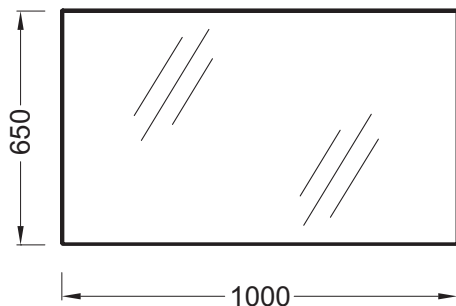

### Caractéristiques techniques

- DIMENSIONS : 100 x 3 x 65 cm
- TYPE D'INSTALLATION : Mural
- PRISE ÉLECTRIQUE : Non
- ANTIBUÉE : Non
- ETAGÈRE : Non
- OPTION : Éclairage
- POIDS : 10 kg
- LUMIÈRE : Non
- PRISE USB : Non
- HORLOGE : Non
- INFORMATIONS COMPLÉMENTAIRES : Eclairage en option

### Dessin technique

Descriptif CCTP : Miroir simple 100 cm. EB1099. Collection : HORS COLLECTION. DIMENSIONS : 100 x 3 x 65 cm. POIDS : 10 kg. TYPE D'INSTALLATION : Mural. LUMIÈRE : Non. PRISE ÉLECTRIQUE : Non. PRISE USB : Non. ANTIBUÉE : Non. HORLOGE : Non. ETAGÈRE : Non. INFORMATIONS COMPLÉMENTAIRES : Eclairage en option. OPTION : Éclairage.