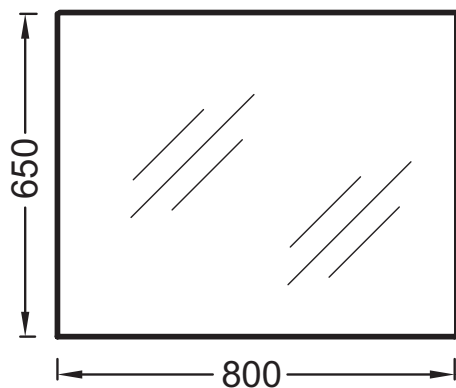

EB1098

Collection : Hors collection

Couleur* :

NF - Sans finition

Principaux atouts :

Caractéristiques techniques

- DIMENSIONS : 80 x 3 x 65 cm
- TYPE D'INSTALLATION : Mural
- PRISE ÉLECTRIQUE : Non
- ANTIBUÉE : Non
- POIDS : 8,5 kg
- LUMIÈRE : Non
- PRISE USB : Non
- HORLOGE : Non

Produits complémentaires

- EB1497 : Spot LED "Aurore"

Dessin technique

Descriptif CCTP : Miroir simple 80 cm. EB1098. Collection : Hors collection. DIMENSIONS : 80 x 3 x 65 cm. POIDS : 8,5 kg. TYPE D'INSTALLATION : Mural. LUMIÈRE : Non. PRISE ÉLECTRIQUE : Non. PRISE USB : Non. ANTIBUÉE : Non. HORLOGE : Non.