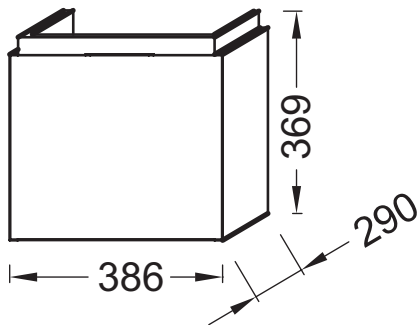

EB1096

Collection : RYTHMIK

Couleur* :

Principaux atouts :

Caractéristiques techniques

- DIMENSIONS : 38,60 x 29 x 36,90 cm
- MATÉRIAU : Mélaminé
- RANGEMENT : 1 porte à abattant
- PRISE ÉLECTRIQUE : Non
- HORLOGE : Non
- FIXATION : Set de fixation à déterminer par votre installateur en fonction de votre support mural
- ROBINETTERIE RECOMMANDÉE : Robinetterie Toobi, harmonisation de finition avec les poignées du meuble
- POIDS : 7 kg
- TYPE D'INSTALLATION : Suspendu
- TYPE DE RANGEMENT : Porte
- ANTIBUÉE : Non
- PRODUIT INCLUS : (robinetterie, lave-mains et set de fixation non inclus)
- INFORMATIONS COMPLÉMENTAIRES : Robinetterie, lave-mains et set de fixation non inclus
- Existe en version laque

Dessin technique

Descriptif CCTP : Meuble sous lave-mains 39 cm. EB1096. Collection : RYTHMIK. DIMENSIONS : 38,60 x 29 x 36,90 cm. POIDS : 7 kg. MATÉRIAU : Mélaminé. TYPE D'INSTALLATION : Suspendu. RANGEMENT : 1 porte à abattant. TYPE DE RANGEMENT : Porte. PRISE ÉLECTRIQUE : Non. ANTIBUÉE : Non. HORLOGE : Non. PRODUIT INCLUS : (robinetterie, lave-mains et set de fixation non inclus). FIXATION : Set de fixation à déterminer par votre installateur en fonction de votre support mural. INFORMATIONS COMPLÉMENTAIRES : Robinetterie, lave-mains et set de fixation non inclus. ROBINETTERIE RECOMMANDÉE : Robinetterie Toobi, harmonisation de finition avec les poignées du meuble. Existe en version laque.