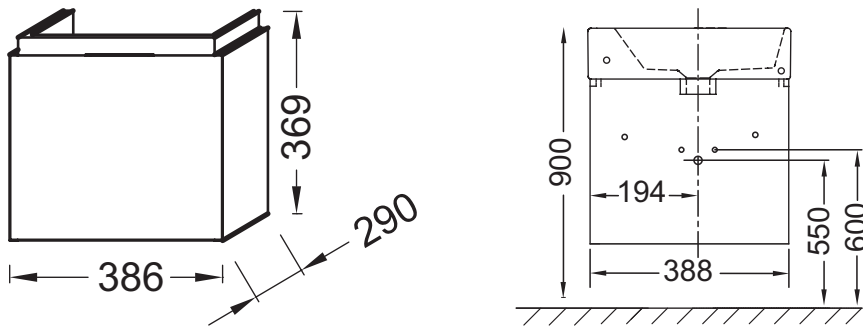

- DIMENSIONS : 38,60 x 29 x 36,90 cm
- MATÉRIAU : Mé laminé
- RANGEMENT : 1 porte à abattant
- PRODUIT INCLUS : (robinetterie, lave-mains et set de fixation non inclus)
- ROBINETTERIE RECOMMANDÉE : Robinetterie Toobi, harmonisation de finition avec les poignées du meuble
- POIDS : 7 kg
- TYPE D'INSTALLATION : Suspendu
- TYPE DE RANGEMENT : Porte
- FIXATION : Set de fixation à déterminer par votre installateur en fonction de votre support mural
- Existe en version laque

Dessin technique

Descriptif CCTP : Meuble sous lave-mains 39 cm. EB1096. Collection : RYTHMIK. DIMENSIONS : 38,60 x 29 x 36,90 cm. POIDS : 7 kg. MATÉRIAU : Mé laminé. TYPE D'INSTALLATION : Suspendu. RANGEMENT : 1 porte à abattant. TYPE DE RANGEMENT : Porte. PRODUIT INCLUS : (robinetterie, lave-mains et set de fixation non inclus). FIXATION : Set de fixation à déterminer par votre installateur en fonction de votre support mural. ROBINETTERIE RECOMMANDÉE : Robinetterie Toobi, harmonisation de finition avec les poignées du meuble. Existe en version laque.