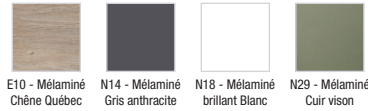

EB1096

Collection : RYTHMIK

Couleur* :

E10 - Mé laminé Chêne Québec
N14 - Mé laminé Gris anthracite
N18 - Mé laminé brillant Blanc
N29 - Mé laminé Cuir vison

Principaux atouts :

Caractéristiques techniques

- DIMENSIONS : 38,60 x 29 x 36,90 cm
- MATÉRIAU : Mé laminé
- RANGEMENT : 1 porte à abattant
- PRODUIT INCLUS : (robinetterie, lave-mains et set de fixation non inclus)
- ROBINETTERIE RECOMMANDÉE : Robinetterie Toobi, harmonisation de finition avec les poignées du meuble
- POIDS : 7 kg
- TYPE D'INSTALLATION : Suspendu
- TYPE DE RANGEMENT : Porte
- FIXATION : Set de fixation à déterminer par votre installateur en fonction de votre support mural
- Existe en version laque