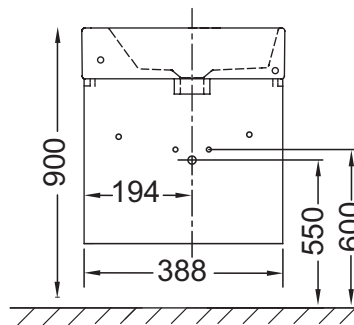

EB1096

Collection : RYTHMIK

Couleur* :

Principaux atouts :

Caractéristiques techniques

- DIMENSIONS : 38,60 x 29 x 36,90 cm
- MATÉRIAU : Mélaminé
- RANGEMENT : 1 porte à abattant
- PRISE ÉLECTRIQUE : Non
- HORLOGE : Non
- FIXATION : Set de fixation à déterminer par votre installateur en fonction de votre support mural
- ROBINETTERIE RECOMMANDÉE : Robinetterie Toobi, harmonisation de finition avec les poignées du meuble
- POIDS : 7 kg
- TYPE D'INSTALLATION : Suspendu
- TYPE DE RANGEMENT : Porte
- ANTIBUÉE : Non
- PRODUIT INCLUS : (robinetterie, lave-mains et set de fixation non inclus)
- INFORMATIONS COMPLÉMENTAIRES : Robinetterie, lave-mains et set de fixation non inclus
- Existe en version laque

Dessin technique

Descriptif CCTP : Meuble sous lave-mains 39 cm. EB1096. Collection : RYTHMIK. DIMENSIONS : 38,60 x 29 x 36,90 cm. POIDS : 7 kg. MATÉRIAU : Mélaminé. TYPE D'INSTALLATION : Suspendu. RANGEMENT : 1 porte à abattant. TYPE DE RANGEMENT : Porte. PRISE ÉLECTRIQUE : Non. ANTIBUÉE : Non. HORLOGE : Non. PRODUIT INCLUS : (robinetterie, lave-mains et set de fixation non inclus). FIXATION : Set de fixation à déterminer par votre installateur en fonction de votre support mural. INFORMATIONS COMPLÉMENTAIRES : Robinetterie, lave-mains et set de fixation non inclus. ROBINETTERIE RECOMMANDÉE : Robinetterie Toobi, harmonisation de finition avec les poignées du meuble. Existe en version laque.