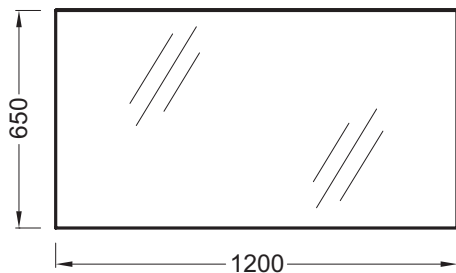

EB1085

Collection : Hors collection

Couleur* :

NF - Sans finition

Principaux atouts :

Caractéristiques techniques

- DIMENSIONS : 120 x 3 x 65 cm
- TYPE D'INSTALLATION : Mural
- PRISE ÉLECTRIQUE : Non
- ANTIBUÉE : Non
- POIDS : 12 kg
- LUMIÈRE : Non
- PRISE USB : Non
- HORLOGE : Non

Dessin technique

Descriptif CCTP : Miroir simple 120 cm. EB1085. Collection : Hors collection. DIMENSIONS : 120 x 3 x 65 cm. POIDS : 12 kg. TYPE D'INSTALLATION : Mural. LUMIÈRE : Non. PRISE ÉLECTRIQUE : Non. PRISE USB : Non. ANTIBUÉE : Non. HORLOGE : Non.