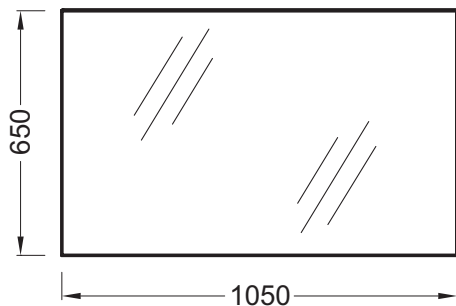

EB1084

Collection : Hors collection

Couleur* :

NF - Sans finition

Principaux atouts :

Caractéristiques techniques

- DIMENSIONS : 105 x 3 x 65 cm
- TYPE D'INSTALLATION : Mural
- PRISE ÉLECTRIQUE : Non
- ANTIBUÉE : Non
- POIDS : 10,8 kg
- LUMIÈRE : Non
- PRISE USB : Non
- HORLOGE : Non

Dessin technique

Descriptif CCTP : Miroir simple 105 cm. EB1084. Collection : Hors collection. DIMENSIONS : 105 x 3 x 65 cm. POIDS : 10,8 kg. TYPE D'INSTALLATION : Mural. LUMIÈRE : Non. PRISE ÉLECTRIQUE : Non. PRISE USB : Non. ANTIBUÉE : Non. HORLOGE : Non.