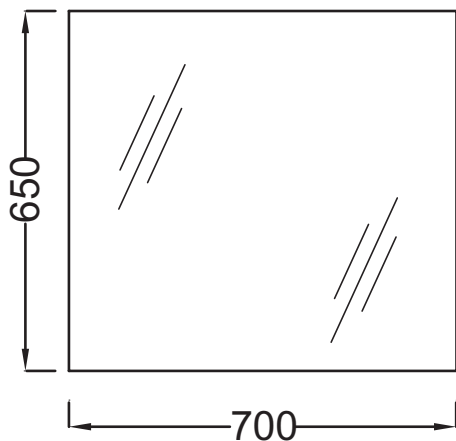

EB1082

Collection : Hors collection

Couleur* :

NF - Sans finition

Principaux atouts :

Caractéristiques techniques

- DIMENSIONS : 70 x 3 x 65 cm
- TYPE D'INSTALLATION : Mural
- PRISE ÉLECTRIQUE : Non
- ANTIBUÉE : Non
- POIDS : 7 kg
- LUMIÈRE : Non
- PRISE USB : Non
- HORLOGE : Non

Produits complémentaires

- EB1497 : Spot LED "Aurore"

Dessin technique

Descriptif CCTP : Miroir simple 70 cm. EB1082. Collection : Hors collection. DIMENSIONS : 70 x 3 x 65 cm. POIDS : 7 kg. TYPE D'INSTALLATION : Mural. LUMIÈRE : Non. PRISE ÉLECTRIQUE : Non. PRISE USB : Non. ANTIBUÉE : Non. HORLOGE : Non.