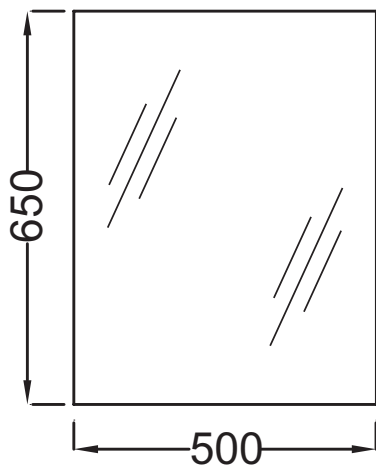

EB1081

Collection : Hors collection

Couleur* :

NF - Sans finition

Principaux atouts :

Caractéristiques techniques

- DIMENSIONS : 50 x 3 x 65 cm
- TYPE D'INSTALLATION : Mural
- PRISE ÉLECTRIQUE : Non
- ANTIBUÉE : Non
- POIDS : 5,5 kg
- LUMIÈRE : Non
- PRISE USB : Non
- HORLOGE : Non

Produits complémentaires

- EB1237 : Spot LED Eclat

Dessin technique

Descriptif CCTP : Miroir simple 50 cm. EB1081. Collection : Hors collection. DIMENSIONS : 50 x 3 x 65 cm. POIDS : 5,5 kg. TYPE D'INSTALLATION : Mural. LUMIÈRE : Non. PRISE ÉLECTRIQUE : Non. PRISE USB : Non. ANTIBUÉE : Non. HORLOGE : Non.