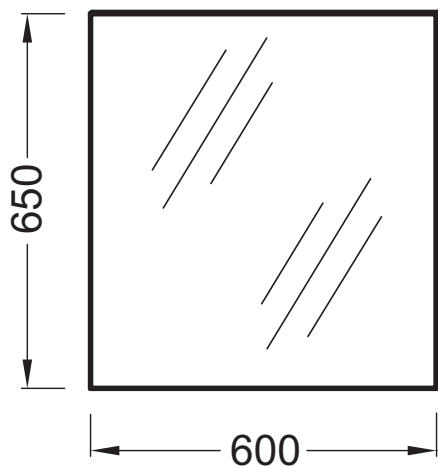

EB1080

Collection : Hors collection

Couleur* :

NF - Sans finition

Principaux atouts :

Caractéristiques techniques

- DIMENSIONS : 60 x 3 x 65 cm
- TYPE D'INSTALLATION : Mural
- PRISE ÉLECTRIQUE : Non
- ANTIBUÉE : Non
- POIDS : 6,5 kg
- LUMIÈRE : Non
- PRISE USB : Non
- HORLOGE : Non

Produits complémentaires

- EB1497 : Spot LED "Aurore"

Dessin technique

Descriptif CCTP : Miroir simple 60 cm. EB1080. Collection : Hors collection. DIMENSIONS : 60 x 3 x 65 cm. POIDS : 6,5 kg. TYPE D'INSTALLATION : Mural. LUMIÈRE : Non. PRISE ÉLECTRIQUE : Non. PRISE USB : Non. ANTIBUÉE : Non. HORLOGE : Non.