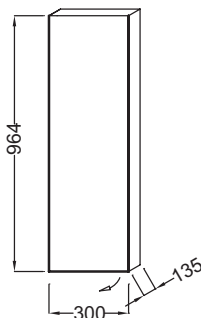

EB1059G

Collection : RYTHMIK

Couleur* :

G1C - Laque
brillante Blanc

Principaux atouts :

Caractéristiques techniques

- DIMENSIONS : 30 x 13,50 x 96 cm
- MATÉRIAU : Laque
- RANGEMENT : 1 porte à fermeture progressive
- VERSION : Gauche
- RANGEMENT INTÉRIEUR : 2 étagères
- POIDS : 9 kg
- TYPE D'INSTALLATION : Mural
- TYPE DE RANGEMENT : Porte
- TYPE MEUBLE DE COMPLÉMENT : Colonne

Dessin technique

Descriptif CCTP : Demi-colonne 30 cm, charnière à gauche. EB1059G. Collection : RYTHMIK. DIMENSIONS : 30 x 13,50 x 96 cm. POIDS : 9 kg. MATÉRIAU : Laque. TYPE D'INSTALLATION : Mural. RANGEMENT : 1 porte à fermeture progressive. TYPE DE RANGEMENT : Porte. VERSION : Gauche. TYPE MEUBLE DE COMPLÉMENT : Colonne. RANGEMENT INTÉRIEUR : 2 étagères.