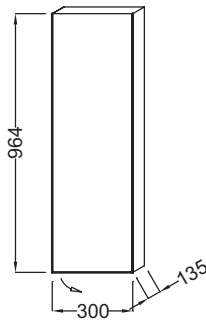

EB1059D

Collection : RYTHMIK

Couleur* :

G1C - Laque
brillante Blanc

Principaux atouts :

Caractéristiques techniques

- DIMENSIONS : 30 x 13,50 x 96 cm
- MATÉRIAU : Laque
- RANGEMENT : 1 porte à fermeture progressive
- VERSION : Version droite
- RANGEMENT INTÉRIEUR : 2 étagères en verre
- POIDS : 9 kg
- TYPE D'INSTALLATION : Mural
- TYPE DE RANGEMENT : Porte
- TYPE MEUBLE DE COMPLÉMENT : Colonne

Dessin technique

Descriptif CCTP : Demi-colonne 30 cm, charnière à droite. EB1059D. Collection : RYTHMIK. DIMENSIONS : 30 x 13,50 x 96 cm. POIDS : 9 kg. MATÉRIAU : Laque. TYPE D'INSTALLATION : Mural. RANGEMENT : 1 porte à fermeture progressive. TYPE DE RANGEMENT : Porte. VERSION : Version droite. TYPE MEUBLE DE COMPLÉMENT : Colonne. RANGEMENT INTÉRIEUR : 2 étagères en verre.