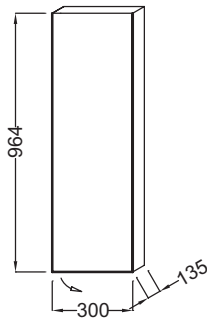

EB1058D

Collection : RYTHMIK

Couleur* :

Principaux atouts :

Caractéristiques techniques

- DIMENSIONS : 30 x 13,50 x 96 cm
- MATÉRIAU : Mèlaminé
- RANGEMENT : 1 porte à fermeture progressive
- VERSION : Droite
- RANGEMENT INTÉRIEUR : 2 étagères
- POIDS : 9 kg
- TYPE D'INSTALLATION : Mural
- TYPE DE RANGEMENT : Porte
- TYPE MEUBLE DE COMPLÉMENT : Colonne

Dessin technique

Descriptif CCTP : Demi-colonne 30 cm, charnière à droite. EB1058D. Collection : RYTHMIK. DIMENSIONS : 30 x 13,50 x 96 cm. POIDS : 9 kg. MATÉRIAU : Mèlaminé. TYPE D'INSTALLATION : Mural. RANGEMENT : 1 porte à fermeture progressive. TYPE DE RANGEMENT : Porte. VERSION : Droite. TYPE MEUBLE DE COMPLÉMENT : Colonne. RANGEMENT INTÉRIEUR : 2 étagères.