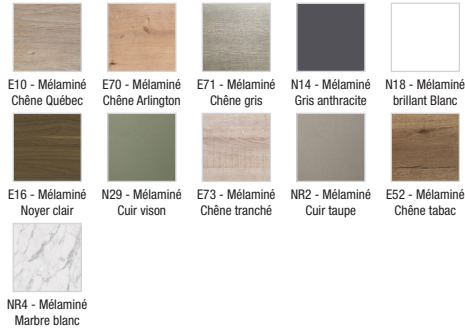

EB1058D

Collection : RYTHMIK

Couleur* :

Principaux atouts :

Caractéristiques techniques

- DIMENSIONS : 30 x 13,50 x 96 cm
- MATÉRIAU : Mèlaminé
- RANGEMENT : 1 porte à fermeture progressive
- VERSION : Droite
- RANGEMENT INTÉRIEUR : 2 étagères
- POIDS : 9 kg
- TYPE D'INSTALLATION : Mural
- TYPE DE RANGEMENT : Porte
- TYPE MEUBLE DE COMPLÉMENT : Colonne