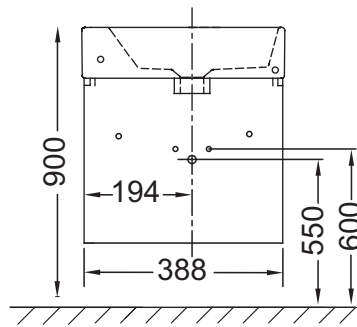

### Caractéristiques techniques

- DIMENSIONS : 38,60 x 29 x 36,90 cm
- MATÉRIAU : Laque
- RANGEMENT : 1 porte à abattant
- PRISE ÉLECTRIQUE : Non
- HORLOGE : Non
- FIXATION : Set de fixation à déterminer par votre installateur en fonction de votre support mural
- ROBINETTERIE RECOMMANDÉE : Robinetterie Toobi, harmonisation de finition avec les poignées du meuble
- POIDS : 7 kg
- TYPE D'INSTALLATION : Suspendu
- TYPE DE RANGEMENT : Porte
- ANTIBUÉE : Non
- PRODUIT INCLUS : (robinetterie, lave-mains et set de fixation non inclus)
- INFORMATIONS COMPLÉMENTAIRES : Existe en version mélaminée
- Existe en version mélaminée

### Dessin technique

Descriptif CCTP : Meuble 39 cm sous lave-mains. EB1036. Collection : RYTHMIK. DIMENSIONS : 38,60 x 29 x 36,90 cm. POIDS : 7 kg. MATÉRIAU : Laque. TYPE D'INSTALLATION : Suspendu. RANGEMENT : 1 porte à abattant. TYPE DE RANGEMENT : Porte. PRISE ÉLECTRIQUE : Non. ANTIBUÉE : Non. HORLOGE : Non. PRODUIT INCLUS : (robinetterie, lave-mains et set de fixation non inclus). FIXATION : Set de fixation à déterminer par votre installateur en fonction de votre support mural. INFORMATIONS COMPLÉMENTAIRES : Existe en version mélaminée. ROBINETTERIE RECOMMANDÉE : Robinetterie Toobi, harmonisation de finition avec les poignées du meuble. Existe en version mélaminée.