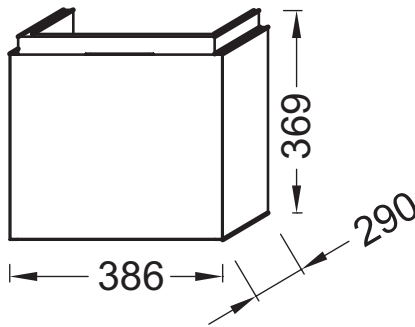

### Caractéristiques techniques

- DIMENSIONS : 38,60 x 29 x 36,90 cm
- MATÉRIAU : Laque
- RANGEMENT : 1 porte à abattant
- PRISE ÉLECTRIQUE : Non
- HORLOGE : Non
- FIXATION : Set de fixation à déterminer par votre installateur en fonction de votre support mural
- ROBINETTERIE RECOMMANDÉE : Robinetterie Toobi, harmonisation de finition avec les poignées du meuble
- POIDS : 7 kg
- TYPE D'INSTALLATION : Suspendu
- TYPE DE RANGEMENT : Porte
- ANTIBUÉE : Non
- PRODUIT INCLUS : (robinetterie, lave-mains et set de fixation non inclus)
- INFORMATIONS COMPLÉMENTAIRES : Existe en version mélaminée
- Existe en version mélaminée

### Dessin technique

Descriptif CCTP : Meuble 39 cm sous lave-mains. EB1036. Collection : RYTHMIK. DIMENSIONS : 38,60 x 29 x 36,90 cm. POIDS : 7 kg. MATÉRIAU : Laque. TYPE D'INSTALLATION : Suspendu. RANGEMENT : 1 porte à abattant. TYPE DE RANGEMENT : Porte. PRISE ÉLECTRIQUE : Non. ANTIBUÉE : Non. HORLOGE : Non. PRODUIT INCLUS : (robinetterie, lave-mains et set de fixation non inclus). FIXATION : Set de fixation à déterminer par votre installateur en fonction de votre support mural. INFORMATIONS COMPLÉMENTAIRES : Existe en version mélaminée. ROBINETTERIE RECOMMANDÉE : Robinetterie Toobi, harmonisation de finition avec les poignées du meuble. Existe en version mélaminée.