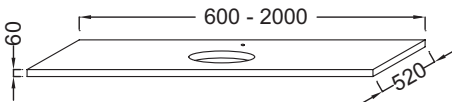

- DIMENSIONS : 60 x 52 x 6 cm
- MATÉRIAU : Stratifié
- PRODUIT INCLUS :
- FIXATION : Set de fixation à déterminer par votre installateur en fonction de votre support mural
- ROBINETTERIE RECOMMANDÉE : Robinetterie Nouvelle Vague ou Odéon Rive Gauche

- POIDS : 13 kg
- TYPE D'INSTALLATION : Suspendu
- DISPOSITION VASQUE : Centrée
- INFORMATIONS COMPLÉMENTAIRES : Sans percement robinetterie. Siphon recommandé pour installation apparente E78291.

Bénéfices consommateurs

Bénéfices installateurs

- AVEC DÉCOUPE : Pour vasque à poser Delta Pure ronde EVR002
- ROBUSTESSE : Plans hydrofuges avec une épaisseur de 6 cm

Produits requis

- EB507 : Porte-serviette latéral
- EB509 : Paire d'équerres de fixation

Dessin technique

Descriptif CCTP : Plan de toilette 60 cm, 1 découpe, stratifié. EB10-0600. Collection : PARALLEL. DIMENSIONS : 60 x 52 x 6 cm. POIDS : 13 kg. MATÉRIAU : Stratifié. TYPE D'INSTALLATION : Suspendu. PRODUIT INCLUS : . DISPOSITION VASQUE : Centrée. FIXATION : Set de fixation à déterminer par votre installateur en fonction de votre support mural. INFORMATIONS COMPLÉMENTAIRES : Sans percement robinetterie. Siphon recommandé pour installation apparente E78291.. ROBINETTERIE RECOMMANDÉE : Robinetterie Nouvelle Vague ou Odéon Rive Gauche.