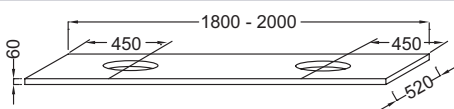

EB03-2000

Collection : PARALLEL

Couleur* :

Caractéristiques techniques

- DIMENSIONS : 200 x 52 x 6 cm
- MATÉRIAU : Stratifié
- PRODUIT INCLUS :
- FIXATION : Set de fixation à déterminer par votre installateur en fonction de votre support mural
- ROBINETTERIE RECOMMANDÉE : Robinetterie Stance, élégance et légèreté
- POIDS : 30 kg
- TYPE D'INSTALLATION : Suspendu
- DISPOSITION VASQUE : A 45 cm des bords
- INFORMATIONS COMPLÉMENTAIRES : Sans percement robinetterie. Siphon recommandé pour installation apparente E78291. A commander avec la vasque EVC112, EVD112 et EVE112. ATTENTION : commander obligatoirement deux paires d'équerres EB509 ou EB507 pour installation de la table.

Bénéfices installateurs

- AVEC DÉCOUPE : Pour vasque à poser Vox EVE112, EVC112 ou EVD112
- ROBUSTESSE : Plans hydrofuges avec une épaisseur de 6 cm

Produits requis

- EVC112 : Vasque à poser 80 cm
- EVD112 : Vasque à poser 60 cm
- EVE112 : Vasque à poser 50 cm

Produits complémentaires

- E78291 : Siphon "design", modèle long

Dessin technique

Descriptif CCTP : Plan de toilette 200 cm, 2 découpes, stratifié. EB03-2000. Collection : PARALLEL. DIMENSIONS : 200 x 52 x 6 cm. POIDS : 30 kg. MATÉRIAU : Stratifié. TYPE D'INSTALLATION : Suspendu. PRODUIT INCLUS : . DISPOSITION VASQUE : A 45 cm des bords. FIXATION : Set de fixation à déterminer par votre installateur en fonction de votre support mural. INFORMATIONS COMPLÉMENTAIRES : Sans percement robinetterie. Siphon recommandé pour installation apparente E78291. A commander avec la vasque EVC112, EVD112 et EVE112. ATTENTION : commander obligatoirement deux paires d'équerres EB509 ou EB507 pour installation de la table.. ROBINETTERIE RECOMMANDÉE : Robinetterie Stance, élégance et légèreté.