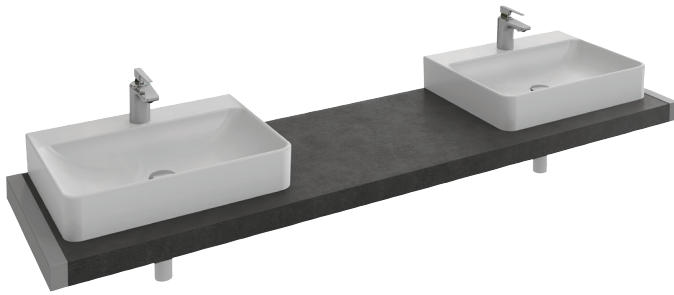

EB03-2000

Collection : PARALLEL

Couleur* :

Caractéristiques techniques

- DIMENSIONS : 200 x 52 x 6 cm
- MATÉRIAU : Stratifié
- PRODUIT INCLUS :
- FIXATION : Set de fixation à déterminer par votre installateur en fonction de votre support mural
- ROBINETTERIE RECOMMANDÉE : Robinetterie Stance, élégance et légèreté
- POIDS : 30 kg
- TYPE D'INSTALLATION : Suspendu
- DISPOSITION VASQUE : A 45 cm des bords
- INFORMATIONS COMPLÉMENTAIRES : Sans percement robinetterie. Siphon recommandé pour installation apparente E78291. A commander avec la vasque EVC112, EVD112 et EVE112. ATTENTION : commander obligatoirement deux paires d'équerres EB509 ou EB507 pour installation de la table.

Bénéfices consommateurs

- MODULARITÉ : Facilement adaptable à sa salle de bain
- ACCESSOIRES : En métal brossé et solutions de rangement complémentaires
- FINITION PARFAITE : Plusieurs choix de finition
- ENTRETIEN : Utiliser des produits courants non abrasifs

Bénéfices installateurs

- AVEC DÉCOUPE : Pour vasque à poser Vox EVE112, EVC112 ou EVD112
- ROBUSTESSE : Plans hydrofuges avec une épaisseur de 6 cm

Produits requis

- EVC112 : Vasque à poser 80 cm
- EVD112 : Vasque à poser 60 cm
- EVE112 : Vasque à poser 50 cm

Produits complémentaires

- E78291 : Siphon "design", modèle long

Dessin technique

Descriptif CCTP : Plan de toilette 200 cm, 2 découpes, stratifié. EB03-2000. Collection : PARALLEL. DIMENSIONS : 200 x 52 x 6 cm. POIDS : 30 kg. MATÉRIAU : Stratifié. TYPE D'INSTALLATION : Suspendu. PRODUIT INCLUS : . DISPOSITION VASQUE : A 45 cm des bords. FIXATION : Set de fixation à déterminer par votre installateur en fonction de votre support mural. INFORMATIONS COMPLÉMENTAIRES : Sans percement robinetterie. Siphon recommandé pour installation apparente E78291. A commander avec la vasque EVC112, EVD112 et EVE112. ATTENTION : commander obligatoirement deux paires d'équerres EB509 ou EB507 pour installation de la table.. ROBINETTERIE RECOMMANDÉE : Robinetterie Stance, élégance et légèreté.