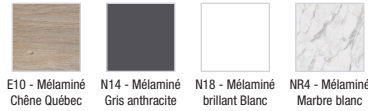

EB03-2000

Collection : PARALLEL

Couleur* :

Caractéristiques techniques

- DIMENSIONS : 200 x 52 x 6 cm
- MATÉRIAU : Stratifié
- PRODUIT INCLUS :
- FIXATION : Set de fixation à déterminer par votre installateur en fonction de votre support mural
- ROBINETTERIE RECOMMANDÉE : Robinetterie Stance, élégance et légèreté
- POIDS : 30 kg
- TYPE D'INSTALLATION : Suspendu
- DISPOSITION VASQUE : A 45 cm des bords
- INFORMATIONS COMPLÉMENTAIRES : Sans percement robinetterie. Siphon recommandé pour installation apparente E78291. A commander avec la vasque EVC112, EVD112 et EVE112. ATTENTION : commander obligatoirement deux paires d'équerres EB509 ou EB507 pour installation de la table.