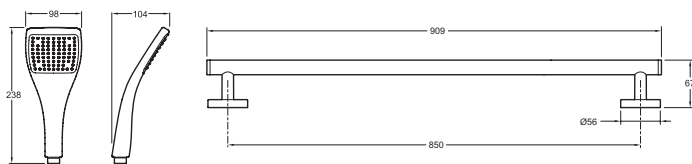

E99940

Collection : E0

Couleur* :

CP - Chrome

Principaux atouts :

Caractéristiques techniques

- DIMENSIONS : 90 x cm
- NORMES ET RÉGLEMENTATIONS : ACS
- DÉBIT DOUCHETTE : 10 l/mn
- 77 buses
- TYPE D'INSTALLATION : Mural
- TYPE D'ACCESSOIRE : DOUCHETTE A MAIN
- TYPE DE FLEXIBLE : anti-torsion aspect métal
- Support de douche orientable

Bénéfices consommateurs

- ENTRETIEN FACILE : Buses anti-calcaire
- CONFORT : Large couverture d'eau grâce au format généreux de la douche
- ÉCONOMIE D'EAU : Débit régulé à 10 l/mn

Dessin technique

Descriptif CCTP : Ensemble de douche avec barre + porte-savon. E99940. Collection : E0. DIMENSIONS : 90 x cm. TYPE D'INSTALLATION : Mural. NORMES ET RÉGLEMENTATIONS : ACS. TYPE D'ACCESSOIRE : DOUCHETTE A MAIN. DÉBIT DOUCHETTE : 10 l/mn. TYPE DE FLEXIBLE : anti-torsion aspect métal. 77 buses. Support de douche orientable.