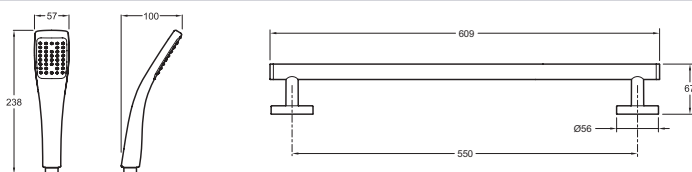

E99938

Collection : E0

Couleur* :

CP - Chrome

Principaux atouts :

Caractéristiques techniques

- DIMENSIONS : 60 x cm
- NORMES ET RÉGLEMENTATIONS : ACS
- DÉBIT DOUCHETTE : 10 l/mn
- NOMBRE DE JETS : 1
- TYPE D'INSTALLATION : Mural
- TYPE D'ACCESSOIRE : DOUCHETTE A MAIN
- TYPE DE FLEXIBLE : anti-torsion aspect métal

Bénéfices consommateurs

- ENTRETIEN FACILE : Buses anti-calcaire
- CONFORT : Large couverture d'eau grâce au format généreux de la douchette
- ÉCONOMIE D'EAU : Débit régulé à 10 l/mn

Dessin technique

Descriptif CCTP : Ensemble de douche avec barre + porte-savon. E99938. Collection : E0. DIMENSIONS : 60 x cm. TYPE D'INSTALLATION : Mural. NORMES ET RÉGLEMENTATIONS : ACS. TYPE D'ACCESSOIRE : DOUCHETTE A MAIN. DÉBIT DOUCHETTE : 10 l/mn. TYPE DE FLEXIBLE : anti-torsion aspect métal. NOMBRE DE JETS : 1.