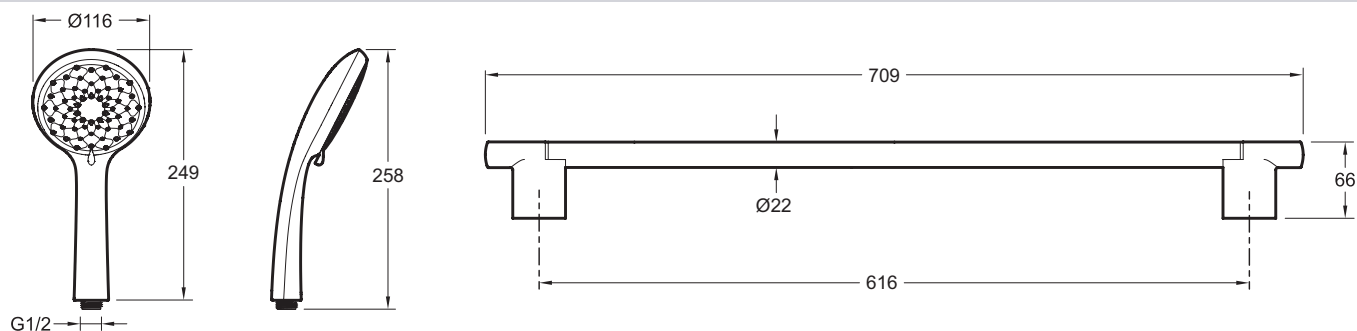

### Caractéristiques techniques

- DIMENSIONS : 11 x 11 cm
- TYPE D'INSTALLATION : Mural
- ECO CONSO : ECO D'EAU
- DÉBIT DOUCHETTE : 9 l/mn
- Ensemble de douche - Organic

- POIDS : 2 kg
- NORMES ET RÉGLEMENTATIONS : ACS
- DESIGN DE ROBINETTERIE DE DOUCHE : CONTEMPORAIN ROND
- TYPE DE FLEXIBLE : Lisse anti-torsion aspect métal
- Barre métallique Ø 22 mm - Longueur 0,60 m

### Dessin technique

Descriptif CCTP : Ensemble de douche - Organic - avec barre + porte-savon. E99899. Collection : AWAKEN. DIMENSIONS : 11 x 11 cm. POIDS : 2 kg. TYPE D'INSTALLATION : Mural. NORMES ET RÉGLEMENTATIONS : ACS. ECO CONSO : ECO D'EAU. DESIGN DE ROBINETTERIE DE DOUCHE : CONTEMPORAIN ROND. DÉBIT DOUCHETTE : 9 l/mn. TYPE DE FLEXIBLE : Lisse anti-torsion aspect métal. Ensemble de douche - Organic. Barre métallique Ø 22 mm - Longueur 0,60 m.