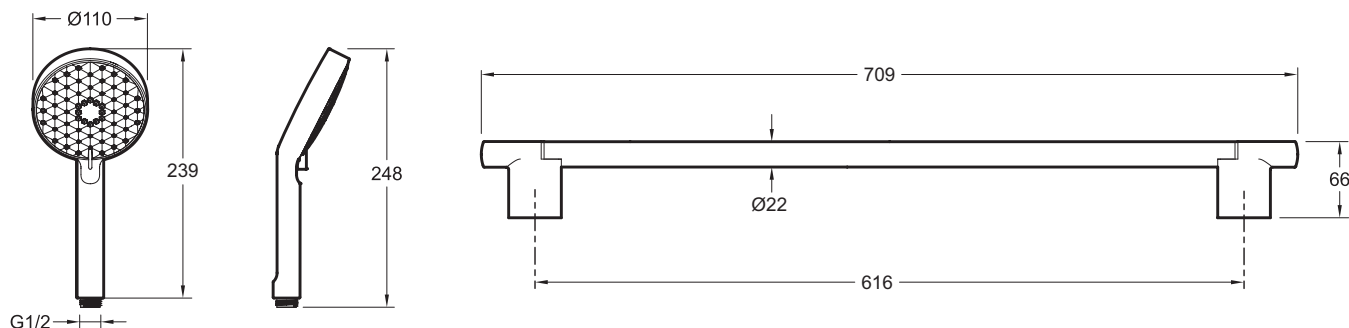

E99898

Collection : AWAKEN

Couleur* :

Principaux atouts :

Caractéristiques techniques

- DIMENSIONS : 60 x cm
- NORMES ET RÉGLEMENTATIONS : ACS
- DESIGN DE ROBINETTERIE DE DOUCHE : CONTEMPORAIN ROND
- TYPE DE FLEXIBLE : Lisse anti-torsion aspect métal
- POIDS : 2 kg
- ECO CONSO : ECO D'EAU
- DÉBIT DOUCHETTE : 9 l/mn
- NOMBRE DE JETS : 3

Bénéfices consommateurs

- ÉCONOMIE D'EAU : Débit limité à 9 l/mn mais confort optimal
- ENTRETIEN AISÉ : Système anti-calcaire MastClean
- DESIGN : De forme géométrique ou organique, le design est sublimé par la surface satinée de la douchette
- DOUCHETTE MULTIFONCTIONS : 3 jets pour un confort de douche optimal, un jet large, intense ou ciblé

Bénéfices installateurs

- INSTALLATION FACILITÉE : Fixations ajustables

Dessin technique

Descriptif CCTP : Ensemble de douche - Geometric. E99898. Collection : AWAKEN. DIMENSIONS : 60 x cm. POIDS : 2 kg. NORMES ET RÉGLEMENTATIONS : ACS. ECO CONSO : ECO D'EAU. DESIGN DE ROBINETTERIE DE DOUCHE : CONTEMPORAIN ROND. DÉBIT DOUCHETTE : 9 l/mn. TYPE DE FLEXIBLE : Lisse anti-torsion aspect métal. NOMBRE DE JETS : 3.