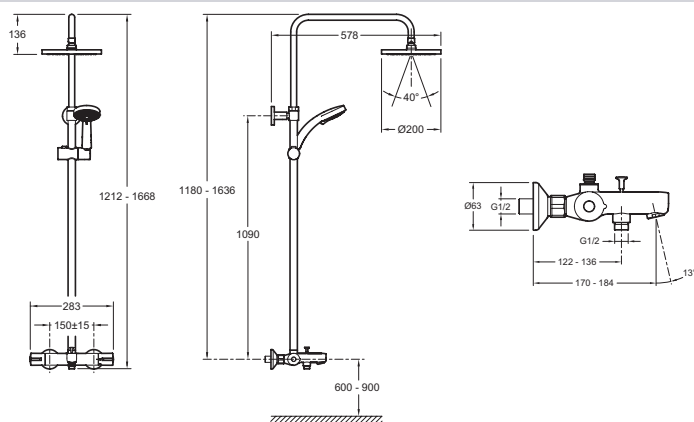

E99741

Collection : JULY

Couleur* :

CP - Chrome

Principaux atouts :

Caractéristiques techniques

- DIMENSIONS : 20 x 20 cm
- NORMES ET RÉGLEMENTATIONS : ACS
- MITIGEUR : THERMOSTATIQUE
- INVERSEUR : Intégré
- CLAPET ANTI-RETOUR : Oui
- CORPS TIÈDE : Oui
- Douche de tête ronde 200 mm (débit : 10 l/mn)
- Butée de sécurité à 37°C. Température maxi inférieure à 50°C
- Flexible de douche lisse anti-torsion 1750 mm
- Corps tiède
- TYPE D'INSTALLATION : Mural
- AVEC OU SANS ROBINETTERIE : AVEC ROBINETTERIE
- FORME DE LA DOUCHE DE TÊTE : Ronde
- BUTÉE DE SÉCURITÉ : 37°C
- DÉBIT DOUCHETTE : 10 l/mn
- Colonne bain-douche avec mitigeur thermostatique et douche de tête ronde
- Inverseur intégré douche de tête - bain et verrouillable bain - douchette
- Clapets anti-retour sur les alimentations
- Douchette à main Citrus Ø 90 mm - 4 jets (débit : 10 l/mn)

Bénéfices installateurs

- AJUSTEMENT : Canne ajustable au montage

Dessin technique

Descriptif CCTP : Colonne bain-douche thermostatique. E99741. Collection : JULY. DIMENSIONS : 20 x 20 cm. TYPE D'INSTALLATION : Mural. NORMES ET RÉGLEMENTATIONS : ACS. AVEC OU SANS ROBINETTERIE : AVEC ROBINETTERIE. MITIGEUR : THERMOSTATIQUE. FORME DE LA DOUCHE DE TÊTE : Ronde. INVERSEUR : Intégré. BUTÉE DE SÉCURITÉ : 37°C. CLAPET ANTI-RETOUR : Oui. DÉBIT DOUCHETTE : 10 l/mn. CORPS TIÈDE : Oui. Colonne bain-douche avec mitigeur thermostatique et douche de tête ronde. Douche de tête ronde 200 mm (débit : 10 l/mn). Inverseur intégré douche de tête - bain et verrouillable bain - douchette. Butée de sécurité à 37°C. Température maxi inférieure à 50°C. Clapets anti-retour sur les alimentations. Flexible de douche lisse anti-torsion 1750 mm. Douchette à main Citrus Ø 90 mm - 4 jets (débit : 10 l/mn). Corps tiède.