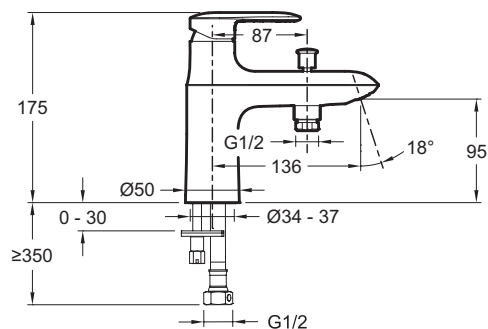

E99458

Collection : KUMIN

Couleur* :

CP - Chrome

Principaux atouts :

Caractéristiques techniques

- POIDS : 1,6 kg
- TYPE : Mitigeur
- HAUTEUR TOTALE DU ROBINET (MM) : 175
- RACCORDS : Avec raccords colonnettes
- CLAPET ANTI-RETOUR : Oui
- GARANTIE MÉCANISME : 5 ans
- NORMES ET RÉGLEMENTATIONS : ACS : 10 ACC LY 113 / NF ECAU : E3/1 C2 A2 U3 (Ge3)
- DÉBIT (L/MN SOUS 3 BARS) : 20 l/mn
- SAILLIE DU BEC (MM) : 132
- MÉCANISME : Cartouche à disques céramique
- INVERSEUR : Automatique verrouillable
- Clapet anti-retour

Bénéfices installateurs

- INSTALLATION FACILITÉE : Flexibles pré-montés

Dessin technique

Descriptif CCTP : Mitigeur bain-douche monotrou. E99458. Collection : KUMIN. POIDS : 1,6 kg. NORMES ET RÉGLEMENTATIONS : ACS : 10 ACC LY 113 / NF ECAU : E3/1 C2 A2 U3 (Ge3). TYPE : Mitigeur. DÉBIT (L/MN SOUS 3 BARS) : 20 l/mn. HAUTEUR TOTALE DU ROBINET (MM) : 175. SAILLIE DU BEC (MM) : 132. RACCORDS : Avec raccords colonnettes. MÉCANISME : Cartouche à disques céramique. CLAPET ANTI-RETOUR : Oui. INVERSEUR : Automatique verrouillable. GARANTIE MÉCANISME : 5 ans. Clapet anti-retour.