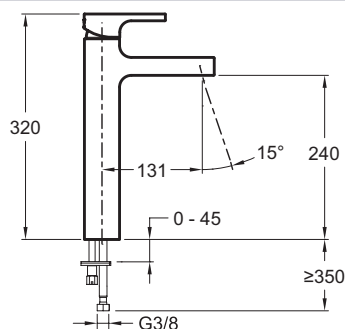

E98340

Collection : STRAYT

Couleur* :

CP - Chrome

Principaux atouts :

Caractéristiques techniques

- POIDS : 4,2 kg
- DÉBIT (L/MN SOUS 3 BARS) : 5 l/mn
- MÉCANISME : Cartouche à disques céramique
- TYPE D'INSTALLATION : 1 trou
- Sans bonde de vidage
- TYPE : Mitigeur
- RACCORDS : Avec flexibles d'alimentation
- VIDAGE : Sans vidage
- GARANTIE MÉCANISME : 5 ans

Bénéfices consommateurs

- ANTI-CALCAIRE : Aérateur inclus

Dessin technique

Descriptif CCTP : Mitigeur lavabo - modèle haut - corps lisse. E98340. Collection : STRAYT. POIDS : 4,2 kg. TYPE : Mitigeur. DÉBIT (L/MN SOUS 3 BARS) : 5 l/mn. RACCORDS : Avec flexibles d'alimentation. MÉCANISME : Cartouche à disques céramique. VIDAGE : Sans vidage. TYPE D'INSTALLATION : 1 trou. GARANTIE MÉCANISME : 5 ans. Sans bonde de vidage.