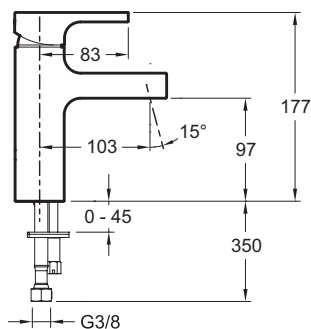

E98339

Collection : STRAYT

Couleur* :

CP - Chrome

Principaux atouts :

Caractéristiques techniques

- **POIDS :** 2,6 kg
- **RACCORDS :** Avec flexibles d'alimentation
- **VIDAGE :** Sans vidage
- **GARANTIE MÉCANISME :** 5 ans
- Sans bonde de vidage
- **TYPE :** Mitigeur
- **MÉCANISME :** Cartouche à disques céramique
- **TYPE D'INSTALLATION :** 1 trou
- Aérateur anti-calcaire intégré

Dessin technique

Descriptif CCTP : Mitigeur lavabo - modèle medium - corps lisse. E98339. Collection : STRAYT. POIDS : 2,6 kg. TYPE : Mitigeur. RACCORDS : Avec flexibles d'alimentation. MÉCANISME : Cartouche à disques céramique. VIDAGE : Sans vidage. TYPE D'INSTALLATION : 1 trou. GARANTIE MÉCANISME : 5 ans. Aérateur anti-calcaire intégré. Sans bonde de vidage.