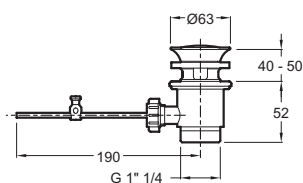

**E98338**

**Collection :** STRAYT

**Couleur\* :**

CP - Chrome

**Principaux atouts :**

### Caractéristiques techniques

- POIDS : 2,6 kg
- RACCORDS : Avec flexibles d'alimentation
- VIDAGE : Avec vidage
- TYPE D'INSTALLATION : 1 trou
- Aérateur anti-calcaire sur rotule orientable
- TYPE : Mitigeur
- MÉCANISME : Cartouche à disques céramique
- TYPE DE BEC : Rotule orientable
- GARANTIE MÉCANISME : 5 ans
- Bonde de vidage en métal

### Dessin technique

Descriptif CCTP : Mitigeur bidet - modèle medium - avec flexibles d'alimentation. E98338. Collection : STRAYT. POIDS : 2,6 kg. TYPE : Mitigeur. RACCORDS : Avec flexibles d'alimentation. MÉCANISME : Cartouche à disques céramique. VIDAGE : Avec vidage. TYPE DE BEC : Rotule orientable. TYPE D'INSTALLATION : 1 trou. GARANTIE MÉCANISME : 5 ans. Aérateur anti-calcaire sur rotule orientable. Bonde de vidage en métal.