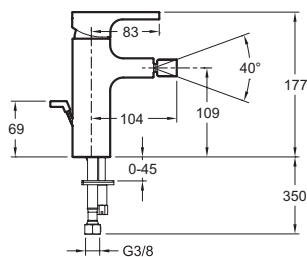

**E98338**

**Collection :** STRAYT

**Couleur\* :**

CP - Chrome

**Principaux atouts :**

### Caractéristiques techniques

- POIDS : 2,6 kg
- RACCORDS : Avec flexibles d'alimentation
- VIDAGE : Avec vidage
- TYPE D'INSTALLATION : 1 trou
- Aérateur anti-calcaire sur rotule orientable
- TYPE : Mitigeur
- MÉCANISME : Cartouche à disques céramique
- TYPE DE BEC : Rotule orientable
- GARANTIE MÉCANISME : 5 ans
- Bonde de vidage en métal

### Dessin technique

Descriptif CCTP : Mitigeur bidet - modèle medium - avec flexibles d'alimentation. E98338. Collection : STRAYT. POIDS : 2,6 kg. TYPE : Mitigeur. RACCORDS : Avec flexibles d'alimentation. MÉCANISME : Cartouche à disques céramique. VIDAGE : Avec vidage. TYPE DE BEC : Rotule orientable. TYPE D'INSTALLATION : 1 trou. GARANTIE MÉCANISME : 5 ans. Aérateur anti-calcaire sur rotule orientable. Bonde de vidage en métal.