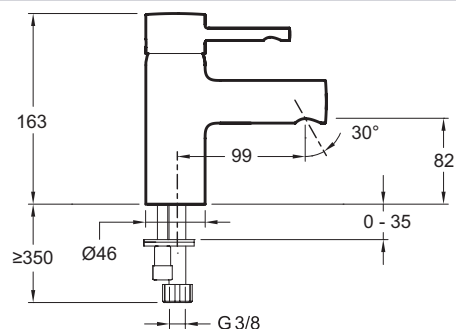

### Caractéristiques techniques

- POIDS : 1,2 kg
- TYPE : Mitigeur
- HAUTEUR TOTALE DU ROBINET (MM) : 163
- RACCORDS : Avec flexibles d'alimentation
- VIDAGE : Sans vidage
- GARANTIE MÉCANISME : 5 ans
- Sans bonde de vidage
- NORMES ET RÉGLEMENTATIONS : NF : I - ECAU : E00 Ch2 A3 U3 (Ps3) - ACS : 10 ACC LY 113
- DÉBIT (L/MN SOUS 3 BARS) : 5 l/mn
- SAILLIE DU BEC (MM) : 99
- MÉCANISME : Cartouche à disques céramique
- TYPE D'INSTALLATION : 1 trou
- Corps lisse, sans tirette

### Dessin technique

Descriptif CCTP : Mitigeur lavabo - modèle Medium - corps lisse. E98298. Collection : CÜFF. POIDS : 1,2 kg. NORMES ET RÉGLEMENTATIONS : NF : I - ECAU : E00 Ch2 A3 U3 (Ps3) - ACS : 10 ACC LY 113. TYPE : Mitigeur. DÉBIT (L/MN SOUS 3 BARS) : 5 l/mn. HAUTEUR TOTALE DU ROBINET (MM) : 163. SAILLIE DU BEC (MM) : 99. RACCORDS : Avec flexibles d'alimentation. MÉCANISME : Cartouche à disques céramique. VIDAGE : Sans vidage. TYPE D'INSTALLATION : 1 trou. GARANTIE MÉCANISME : 5 ans. Corps lisse, sans tirette. Sans bonde de vidage.