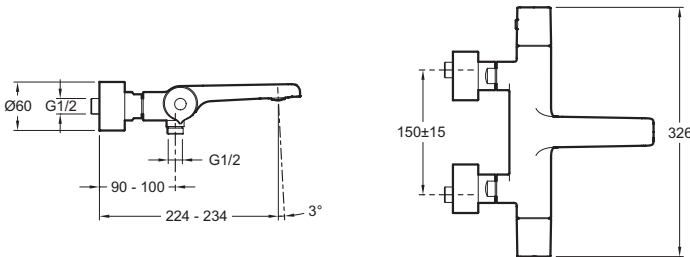

E97386

Collection : AVID

Couleur* :

BN - Nickel brossé CP - Chrome

Principaux atouts :

Caractéristiques techniques

- POIDS : 3,7 kg
- NORMES ET RÉGLEMENTATIONS : ACS : 14 ACC LY 587
- DÉBIT (L/MN SOUS 3 BARS) : 23 l/mn
- MÉCANISME : Cartouche thermostatique
- MITIGEUR DE BAIN : MITIGEUR THERMOSTATIQUE
- CORPS TIÈDE : Oui
- INVERSEUR : Inverseur automatique intégré dans la poignée de débit
- GARANTIE FINITION : 25 ans pour le PVD nickel brossé
- TYPE D'INSTALLATION : Mural
- TYPE : Thermostatique
- RACCORDS : Avec raccords et rosaces murales
- ENTRAXE (MM) : 150 ± 15
- BUTÉE DE SÉCURITÉ : 40°C
- CLAPET ANTI-RETOUR : Oui
- GARANTIE MÉCANISME : 5 ans
- Aérateur anti-calcaire "pièce"

Dessin technique

Descriptif CCTP : Mitigeur thermostatique bain-douche. E97386. Collection : AVID. POIDS : 3,7 kg. TYPE D'INSTALLATION : Mural. NORMES ET RÉGLEMENTATIONS : ACS : 14 ACC LY 587. TYPE : Thermostatique. DÉBIT (L/MN SOUS 3 BARS) : 23 l/mn. RACCORDS : Avec raccords et rosaces murales. MÉCANISME : Cartouche thermostatique. ENTRAXE (MM) : 150 ± 15. MITIGEUR DE BAIN : MITIGEUR THERMOSTATIQUE. BUTÉE DE SÉCURITÉ : 40°C. CORPS TIÈDE : Oui. CLAPET ANTI-RETOUR : Oui. INVERSEUR : Inverseur automatique intégré dans la poignée de débit. GARANTIE MÉCANISME : 5 ans. GARANTIE FINITION : 25 ans pour le PVD nickel brossé. Aérateur anti-calcaire "pièce".