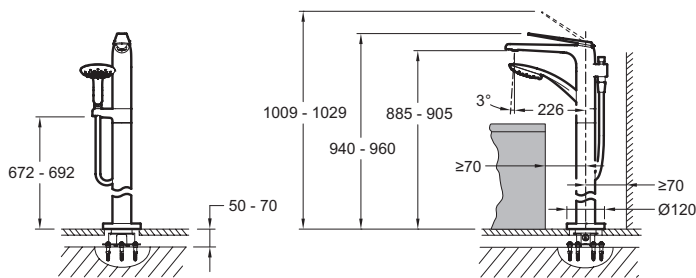

## Caractéristiques techniques

- POIDS : 13 kg
- NORMES ET RÉGLEMENTATIONS : ACS : 14 ACC LY 511
- DÉBIT (L/MN SOUS 3 BARS) : 24 l/mn
- SAILLIE DU BEC (MM) : 226
- MITIGEUR DE BAIN : Mécanique
- GARANTIE MÉCANISME : 5 ans
- GARANTIE ACCESSOIRES : 2 ans
- TYPE D'INSTALLATION : Au sol
- TYPE : Mitigeur
- HAUTEUR TOTALE DU ROBINET (MM) : 940 - 960
- MÉCANISME : Cartouche à disques céramique
- INVERSEUR : Automatique à l'arrière du bec
- GARANTIE FINITION : 10 ans chrome / 25 ans nickel brossé
- TYPE DE FLEXIBLE : Lisse anti-torsion

## Dessin technique

Descriptif CCTP : Mitigeur bain-douche avec alimentation par le sol. E97367. Collection : AVID. POIDS : 13 kg. TYPE D'INSTALLATION : Au sol. NORMES ET RÉGLEMENTATIONS : ACS : 14 ACC LY 511. TYPE : Mitigeur. DÉBIT (L/MN SOUS 3 BARS) : 24 l/mn. HAUTEUR TOTALE DU ROBINET (MM) : 940 - 960. SAILLIE DU BEC (MM) : 226. MÉCANISME : Cartouche à disques céramique. MITIGEUR DE BAIN : Mécanique. INVERSEUR : Automatique à l'arrière du bec. GARANTIE MÉCANISME : 5 ans. GARANTIE FINITION : 10 ans chrome / 25 ans nickel brossé. GARANTIE ACCESSOIRES : 2 ans. TYPE DE FLEXIBLE : Lisse anti-torsion.