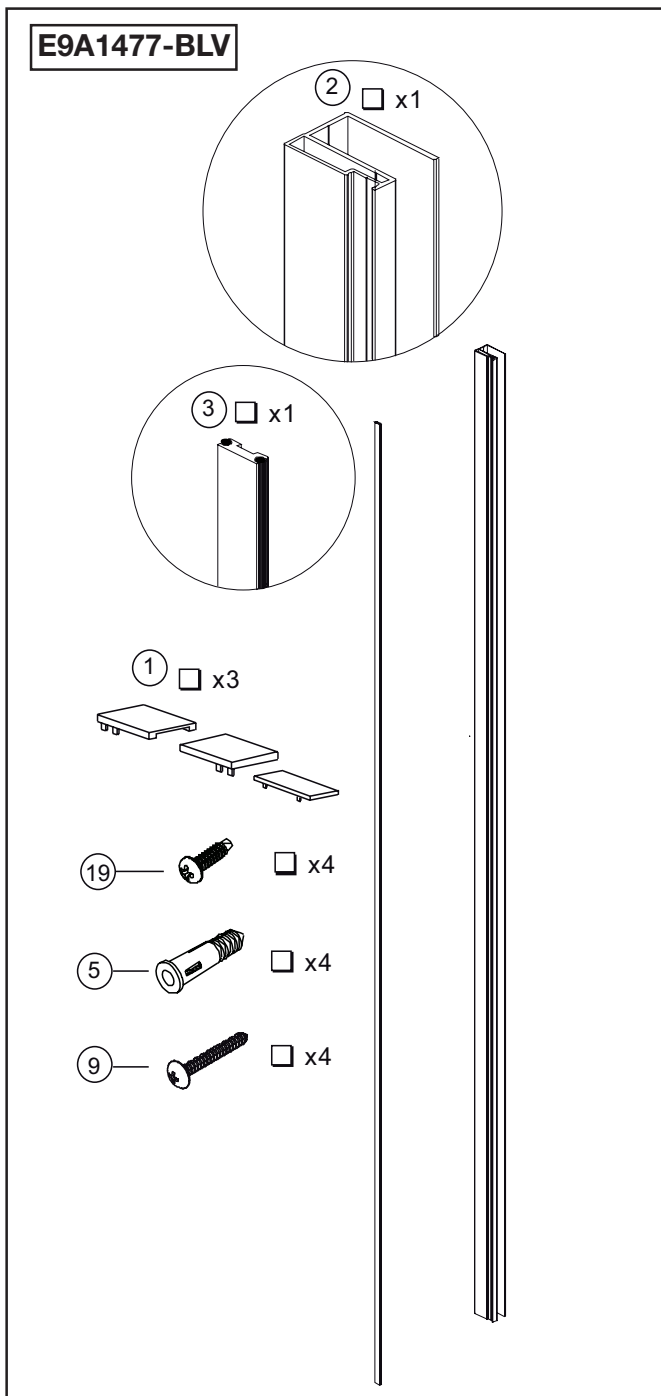

E94WS30-B1
E94WS30-VTG
E94WS30-MZ

A

E94WS40-B1
E94WS40-VTG
E94WS40-MZ

B

E94WS30-B1
E94WS30-VTG
E94WS30-MZ
E94WS40-B1
E94WS40-VTG
E94WS40-MZ

E94WI30-B1
E94WI30-VTG
E94WI30-MZ
E94WI40-B1
E94WI40-VTG
E94WI40-MZ

C
E94WI30-B1
E94WI30-VTG
E94WI30-MZ

D
E94WI40-B1
E94WI40-VTG
E94WI40-MZ

		Prix public HT (€)
R9A1468NF	Kit visserie module de départ , Screws set for sarting module Kit de tornilleria para pack , Набор винтов для первого модуля	80,00
R9A1469NF	Kit visserie module intermédiaire , Screws set for intermediate module Kit de tornilleria para panel de ducha , Набор винтов для среднего модуля	30,00
R9A1471NF	Boite accessoires 300 , Accessories box 300 Caja de accesorios 300, Набор аксессуаров 300	140,00
R9A1472NF	Boite accessoires 400 , Accessories box 400 Caja de accesorios 400, Набор аксессуаров 400	140,00
E9A1473-BLV	kit 2 pattes de fixation étagère, Fixing lugs set for shelf Kit soportes de montaje para estanteria, Набор кронштейнов для полки	40,00
E9A1474-BLV	Kit de fixation barre de renfort , Fixing set for reinforcement bar Kit de fijacion de la barra de refuerzo, Набор фиксаторов для усиливающей штанги	70,00
E9A1475-BLV	Barre de seuil 170 cm, Guide bar 170 cm Barra inferior 170 cm, Нижняя направляющая перекладина 170 см	30,00
E9A1476-BLV	Barre haut 170 cm, Guide bar top 170 cm Barra superior 170 cm, Верхняя направляющая перекладина 170 см	40,00
E9A1477-BLV	Kit profile mural + cache vis + visserie, Wall profile set + cover + screws Perfil mural + cubierta de los tornillos + tornilleria, Набор профилей для стены + заглушка + винты	80,00
E9A1478-BLV	Profile cache vis, Cover screws profile Perfil de cubierta de los tornillos, Закрывающий профиль	75,00
E9407-BLV	Stylo correcteur - NV corrective pen NV pluma correctora, NV коррекция пера	40,00