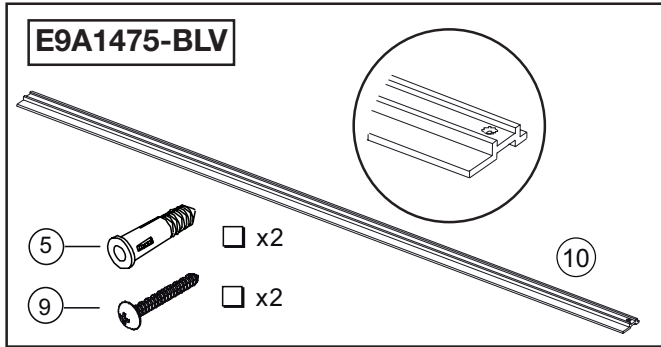

E94WS30-B1
E94WS30-VTG
E94WS30-MZ

A

E94WS40-B1
E94WS40-VTG
E94WS40-MZ

B

E94WS30-B1
E94WS30-VTG
E94WS30-MZ
E94WS40-B1
E94WS40-VTG
E94WS40-MZ

E94WI30-B1
E94WI30-VTG
E94WI30-MZ
E94WI40-B1
E94WI40-VTG
E94WI40-MZ

C
E94WI30-B1
E94WI30-VTG
E94WI30-MZ

D
E94WI40-B1
E94WI40-VTG
E94WI40-MZ

		Prix public HT (€)
R9A1468NF	Kit visserie module de départ , Screws set for sarting module Kit de tornilleria para pack , Набор винтов для первого модуля	80,00
R9A1469NF	Kit visserie module intermédiaire , Screws set for intermediate module Kit de tornilleria para panel de ducha , Набор винтов для среднего модуля	30,00
R9A1471NF	Boite accessoires 300 , Accessories box 300 Caja de accesorios 300, Набор аксессуаров 300	140,00
R9A1472NF	Boite accessoires 400 , Accessories box 400 Caja de accesorios 400, Набор аксессуаров 400	140,00
E9A1473-BLV	kit 2 pattes de fixation étagère, Fixing lugs set for shelf Kit soportes de montaje para estanteria, Набор кронштейнов для полки	40,00
E9A1474-BLV	Kit de fixation barre de renfort , Fixing set for reinforcement bar Kit de fijacion de la barra de refuerzo, Набор фиксаторов для усиливающей штанги	70,00
E9A1475-BLV	Barre de seuil 170 cm, Guide bar 170 cm Barra inferior 170 cm, Нижняя направляющая перекладина 170 см	30,00
E9A1476-BLV	Barre haut 170 cm, Guide bar top 170 cm Barra superior 170 cm, Верхняя направляющая перекладина 170 см	40,00
E9A1477-BLV	Kit profile mural + cache vis + visserie, Wall profile set + cover + screws Perfil mural + cubierta de los tornillos + tornilleria, Набор профилей для стены + заглушка + винты	80,00
E9A1478-BLV	Profile cache vis, Cover screws profile Perfil de cubierta de los tornillos, Закрывающий профиль	75,00
E9407-BLV	Stylo correcteur - NV corrective pen NV pluma correctora, NV коррекция пера	40,00