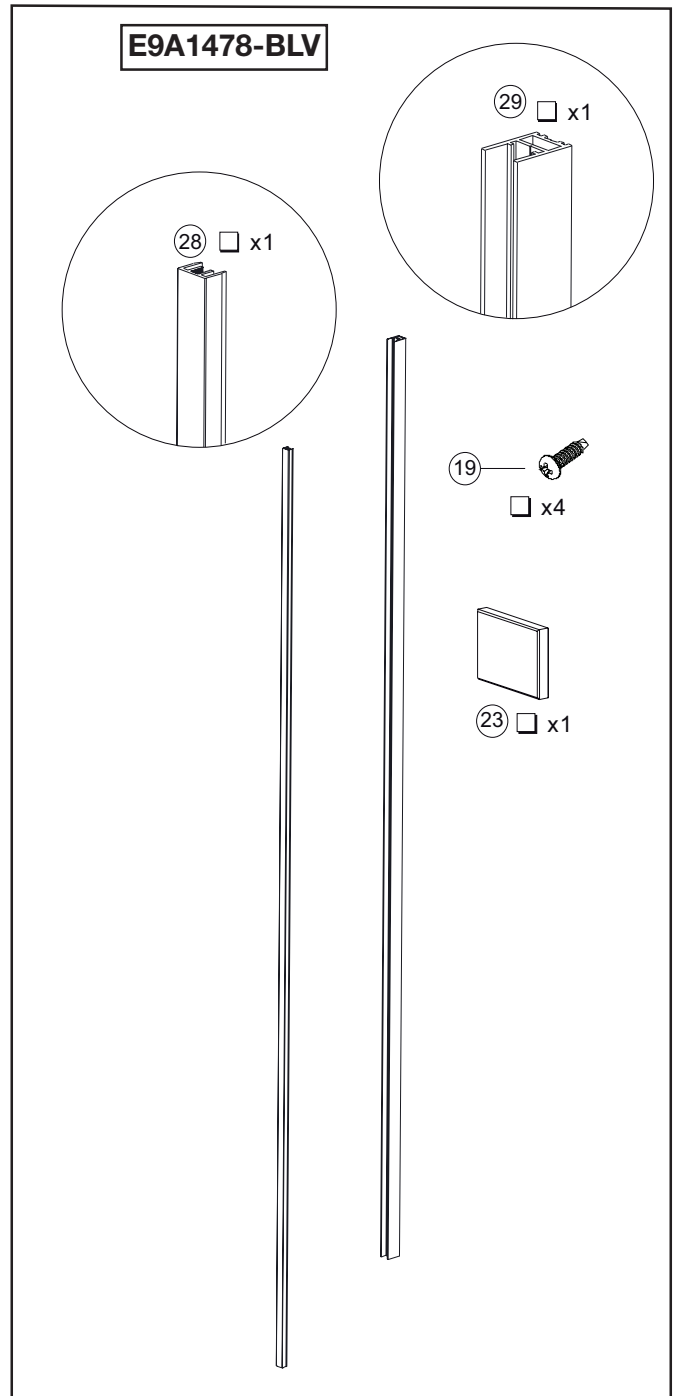

E94WS30-B1
E94WS30-VTG
E94WS30-MZ

A

E94WS40-B1
E94WS40-VTG
E94WS40-MZ

B

E94WS30-B1
E94WS30-VTG
E94WS30-MZ
E94WS40-B1
E94WS40-VTG
E94WS40-MZ

E94WI30-B1
E94WI30-VTG
E94WI30-MZ
E94WI40-B1
E94WI40-VTG
E94WI40-MZ

C
E94WI30-B1
E94WI30-VTG
E94WI30-MZ

D
E94WI40-B1
E94WI40-VTG
E94WI40-MZ

		Prix public HT (€)
R9A1468NF	Kit visserie module de départ , Screws set for sarting module Kit de tornilleria para pack , Набор винтов для первого модуля	80,00
R9A1469NF	Kit visserie module intermédiaire , Screws set for intermediate module Kit de tornilleria para panel de ducha , Набор винтов для среднего модуля	30,00
R9A1471NF	Boite accessoires 300 , Accessories box 300 Caja de accesorios 300, Набор аксессуаров 300	140,00
R9A1472NF	Boite accessoires 400 , Accessories box 400 Caja de accesorios 400, Набор аксессуаров 400	140,00
E9A1473-BLV	kit 2 pattes de fixation étagère, Fixing lugs set for shelf Kit soportes de montaje para estanteria, Набор кронштейнов для полки	40,00
E9A1474-BLV	Kit de fixation barre de renfort , Fixing set for reinforcement bar Kit de fijacion de la barra de refuerzo, Набор фиксаторов для усиливающей штанги	70,00
E9A1475-BLV	Barre de seuil 170 cm, Guide bar 170 cm Barra inferior 170 cm, Нижняя направляющая перекладина 170 см	30,00
E9A1476-BLV	Barre haut 170 cm, Guide bar top 170 cm Barra superior 170 cm, Верхняя направляющая перекладина 170 см	40,00
E9A1477-BLV	Kit profile mural + cache vis + visserie, Wall profile set + cover + screws Perfil mural + cubierta de los tornillos + tornilleria, Набор профилей для стены + заглушка + винты	80,00
E9A1478-BLV	Profile cache vis, Cover screws profile Perfil de cubierta de los tornillos, Закрывающий профиль	75,00
E9407-BLV	Stylo correcteur - NV corrective pen NV pluma correctora, NV коррекция пера	40,00