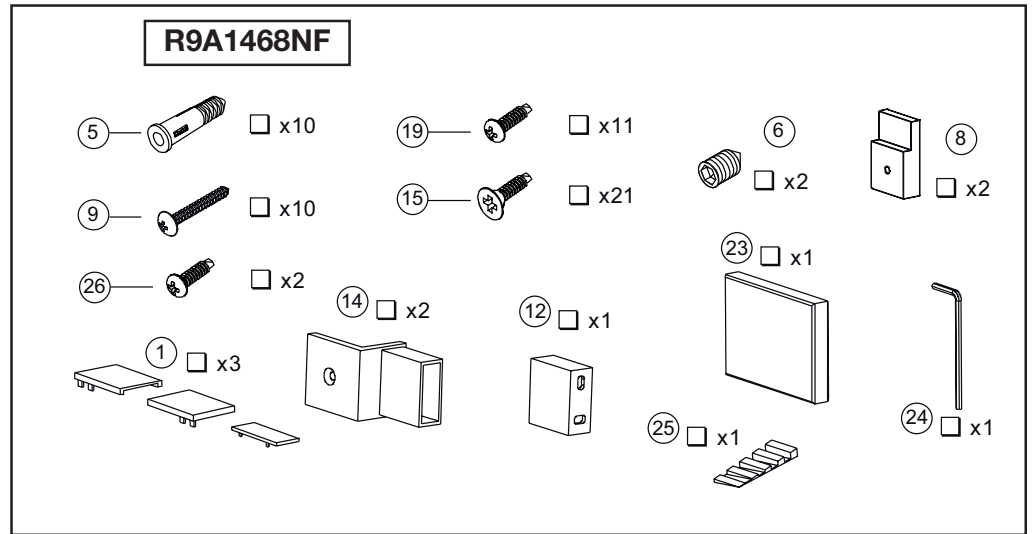

E94WS30-B1
E94WS30-VTG
E94WS30-MZ

A

E94WS40-B1
E94WS40-VTG
E94WS40-MZ

B

E94WS30-B1
E94WS30-VTG
E94WS30-MZ
E94WS40-B1
E94WS40-VTG
E94WS40-MZ

E94WI30-B1
E94WI30-VTG
E94WI30-MZ
E94WI40-B1
E94WI40-VTG
E94WI40-MZ

C
E94WI30-B1
E94WI30-VTG
E94WI30-MZ

D
E94WI40-B1
E94WI40-VTG
E94WI40-MZ

		Prix public HT (€)
R9A1468NF	Kit visserie module de départ , Screws set for sarting module Kit de tornilleria para pack , Набор винтов для первого модуля	80,00
R9A1469NF	Kit visserie module intermédiaire , Screws set for intermediate module Kit de tornilleria para panel de ducha , Набор винтов для среднего модуля	30,00
R9A1471NF	Boite accessoires 300 , Accessories box 300 Caja de accesorios 300, Набор аксессуаров 300	140,00
R9A1472NF	Boite accessoires 400 , Accessories box 400 Caja de accesorios 400, Набор аксессуаров 400	140,00
E9A1473-BLV	kit 2 pattes de fixation étagère, Fixing lugs set for shelf Kit soportes de montaje para estanteria, Набор кронштейнов для полки	40,00
E9A1474-BLV	Kit de fixation barre de renfort , Fixing set for reinforcement bar Kit de fijacion de la barra de refuerzo, Набор фиксаторов для усиливающей штанги	70,00
E9A1475-BLV	Barre de seuil 170 cm, Guide bar 170 cm Barra inferior 170 cm, Нижняя направляющая перекладина 170 см	30,00
E9A1476-BLV	Barre haut 170 cm, Guide bar top 170 cm Barra superior 170 cm, Верхняя направляющая перекладина 170 см	40,00
E9A1477-BLV	Kit profile mural + cache vis + visserie, Wall profile set + cover + screws Perfil mural + cubierta de los tornillos + tornilleria, Набор профилей для стены + заглушка + винты	80,00
E9A1478-BLV	Profile cache vis, Cover screws profile Perfil de cubierta de los tornillos, Закрывающий профиль	75,00
E9407-BLV	Stylo correcteur - NV corrective pen NV pluma correctora, NV коррекция пера	40,00