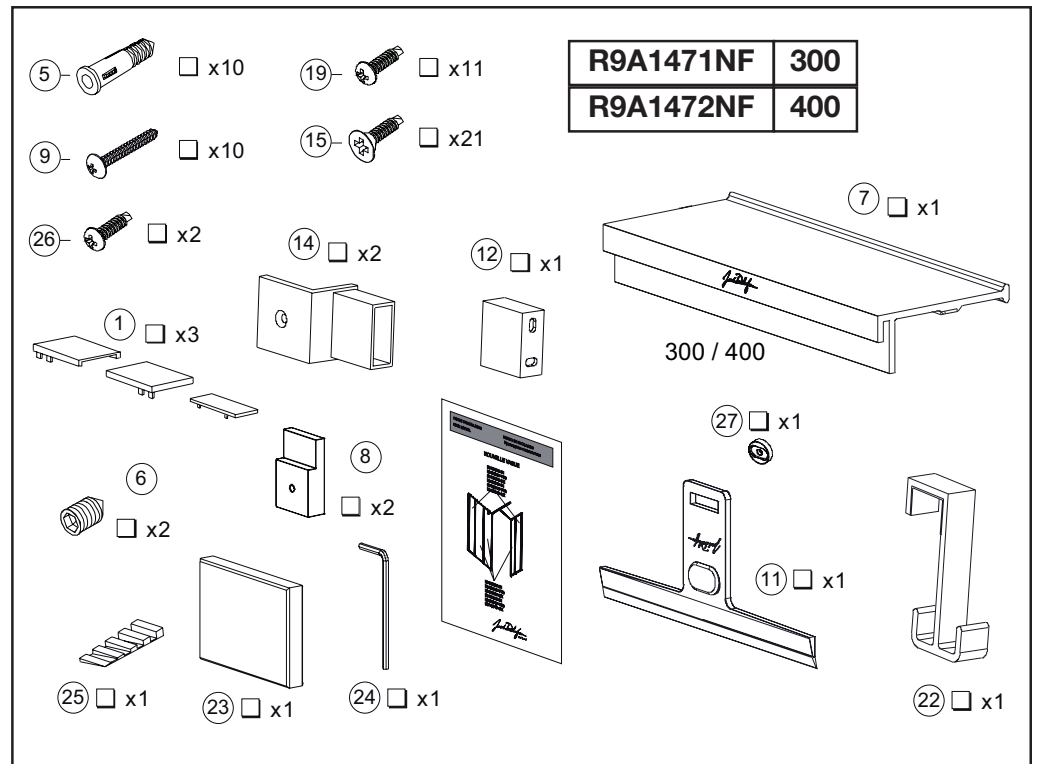

E94WS30-B1
E94WS30-VTG
E94WS30-MZ

A

E94WS40-B1
E94WS40-VTG
E94WS40-MZ

B

E94WS30-B1
E94WS30-VTG
E94WS30-MZ
E94WS40-B1
E94WS40-VTG
E94WS40-MZ

E94WI30-B1
E94WI30-VTG
E94WI30-MZ
E94WI40-B1
E94WI40-VTG
E94WI40-MZ

C
E94WI30-B1
E94WI30-VTG
E94WI30-MZ

D
E94WI40-B1
E94WI40-VTG
E94WI40-MZ

		Prix public HT (€)
R9A1468NF	Kit visserie module de départ , Screws set for sarting module Kit de tornilleria para pack , Набор винтов для первого модуля	80,00
R9A1469NF	Kit visserie module intermédiaire , Screws set for intermediate module Kit de tornilleria para panel de ducha , Набор винтов для среднего модуля	30,00
R9A1471NF	Boite accessoires 300 , Accessories box 300 Caja de accesorios 300, Набор аксессуаров 300	140,00
R9A1472NF	Boite accessoires 400 , Accessories box 400 Caja de accesorios 400, Набор аксессуаров 400	140,00
E9A1473-BLV	kit 2 pattes de fixation étagère, Fixing lugs set for shelf Kit soportes de montaje para estanteria, Набор кронштейнов для полки	40,00
E9A1474-BLV	Kit de fixation barre de renfort , Fixing set for reinforcement bar Kit de fijacion de la barra de refuerzo, Набор фиксаторов для усиливающей штанги	70,00
E9A1475-BLV	Barre de seuil 170 cm, Guide bar 170 cm Barra inferior 170 cm, Нижняя направляющая перекладина 170 см	30,00
E9A1476-BLV	Barre haut 170 cm, Guide bar top 170 cm Barra superior 170 cm, Верхняя направляющая перекладина 170 см	40,00
E9A1477-BLV	Kit profile mural + cache vis + visserie, Wall profile set + cover + screws Perfil mural + cubierta de los tornillos + tornilleria, Набор профилей для стены + заглушка + винты	80,00
E9A1478-BLV	Profile cache vis, Cover screws profile Perfil de cubierta de los tornillos, Закрывающий профиль	75,00
E9407-BLV	Stylo correcteur - NV corrective pen NV pluma correctora, NV коррекция пера	40,00