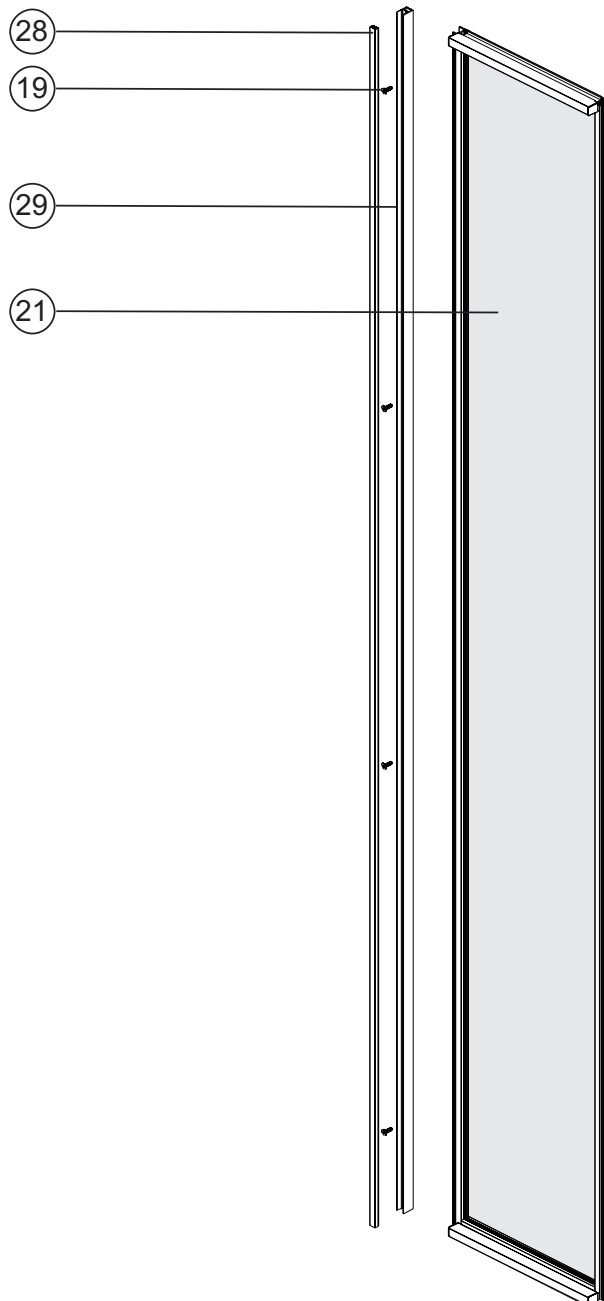

E94WS30-B1
E94WS30-VTG
E94WS30-MZ

A

E94WS40-B1
E94WS40-VTG
E94WS40-MZ

B

E94WS30-B1
E94WS30-VTG
E94WS30-MZ
E94WS40-B1
E94WS40-VTG
E94WS40-MZ

E94WI30-B1
E94WI30-VTG
E94WI30-MZ
E94WI40-B1
E94WI40-VTG
E94WI40-MZ

C
E94WI30-B1
E94WI30-VTG
E94WI30-MZ

D
E94WI40-B1
E94WI40-VTG
E94WI40-MZ

		Prix public HT (€)
R9A1468NF	Kit visserie module de départ , Screws set for sarting module Kit de tornilleria para pack , Набор винтов для первого модуля	80,00
R9A1469NF	Kit visserie module intermédiaire , Screws set for intermediate module Kit de tornilleria para panel de ducha , Набор винтов для среднего модуля	30,00
R9A1471NF	Boite accessoires 300 , Accessories box 300 Caja de accesorios 300, Набор аксессуаров 300	140,00
R9A1472NF	Boite accessoires 400 , Accessories box 400 Caja de accesorios 400, Набор аксессуаров 400	140,00
E9A1473-BLV	kit 2 pattes de fixation étagère, Fixing lugs set for shelf Kit soportes de montaje para estanteria, Набор кронштейнов для полки	40,00
E9A1474-BLV	Kit de fixation barre de renfort , Fixing set for reinforcement bar Kit de fijacion de la barra de refuerzo, Набор фиксаторов для усиливающей штанги	70,00
E9A1475-BLV	Barre de seuil 170 cm, Guide bar 170 cm Barra inferior 170 cm, Нижняя направляющая перекладина 170 см	30,00
E9A1476-BLV	Barre haut 170 cm, Guide bar top 170 cm Barra superior 170 cm, Верхняя направляющая перекладина 170 см	40,00
E9A1477-BLV	Kit profile mural + cache vis + visserie, Wall profile set + cover + screws Perfil mural + cubierta de los tornillos + tornilleria, Набор профилей для стены + заглушка + винты	80,00
E9A1478-BLV	Profile cache vis, Cover screws profile Perfil de cubierta de los tornillos, Закрывающий профиль	75,00
E9407-BLV	Stylo correcteur - NV corrective pen NV pluma correctora, NV коррекция пера	40,00