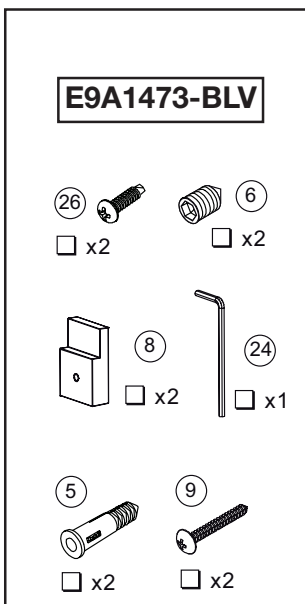

E94WS30-B1
E94WS30-VTG
E94WS30-MZ

A

E94WS40-B1
E94WS40-VTG
E94WS40-MZ

B

E94WS30-B1
E94WS30-VTG
E94WS30-MZ
E94WS40-B1
E94WS40-VTG
E94WS40-MZ

E94WI30-B1
E94WI30-VTG
E94WI30-MZ
E94WI40-B1
E94WI40-VTG
E94WI40-MZ

C
E94WI30-B1
E94WI30-VTG
E94WI30-MZ

D
E94WI40-B1
E94WI40-VTG
E94WI40-MZ

		Prix public HT (€)
R9A1468NF	Kit visserie module de départ , Screws set for sarting module Kit de tornilleria para pack , Набор винтов для первого модуля	80,00
R9A1469NF	Kit visserie module intermédiaire , Screws set for intermediate module Kit de tornilleria para panel de ducha , Набор винтов для среднего модуля	30,00
R9A1471NF	Boite accessoires 300 , Accessories box 300 Caja de accesorios 300, Набор аксессуаров 300	140,00
R9A1472NF	Boite accessoires 400 , Accessories box 400 Caja de accesorios 400, Набор аксессуаров 400	140,00
E9A1473-BLV	kit 2 pattes de fixation étagère, Fixing lugs set for shelf Kit soportes de montaje para estanteria, Набор кронштейнов для полки	40,00
E9A1474-BLV	Kit de fixation barre de renfort , Fixing set for reinforcement bar Kit de fijacion de la barra de refuerzo, Набор фиксаторов для усиливающей штанги	70,00
E9A1475-BLV	Barre de seuil 170 cm, Guide bar 170 cm Barra inferior 170 cm, Нижняя направляющая перекладина 170 см	30,00
E9A1476-BLV	Barre haut 170 cm, Guide bar top 170 cm Barra superior 170 cm, Верхняя направляющая перекладина 170 см	40,00
E9A1477-BLV	Kit profile mural + cache vis + visserie, Wall profile set + cover + screws Perfil mural + cubierta de los tornillos + tornilleria, Набор профилей для стены + заглушка + винты	80,00
E9A1478-BLV	Profile cache vis, Cover screws profile Perfil de cubierta de los tornillos, Закрывающий профиль	75,00
E9407-BLV	Stylo correcteur - NV corrective pen NV pluma correctora, NV коррекция пера	40,00