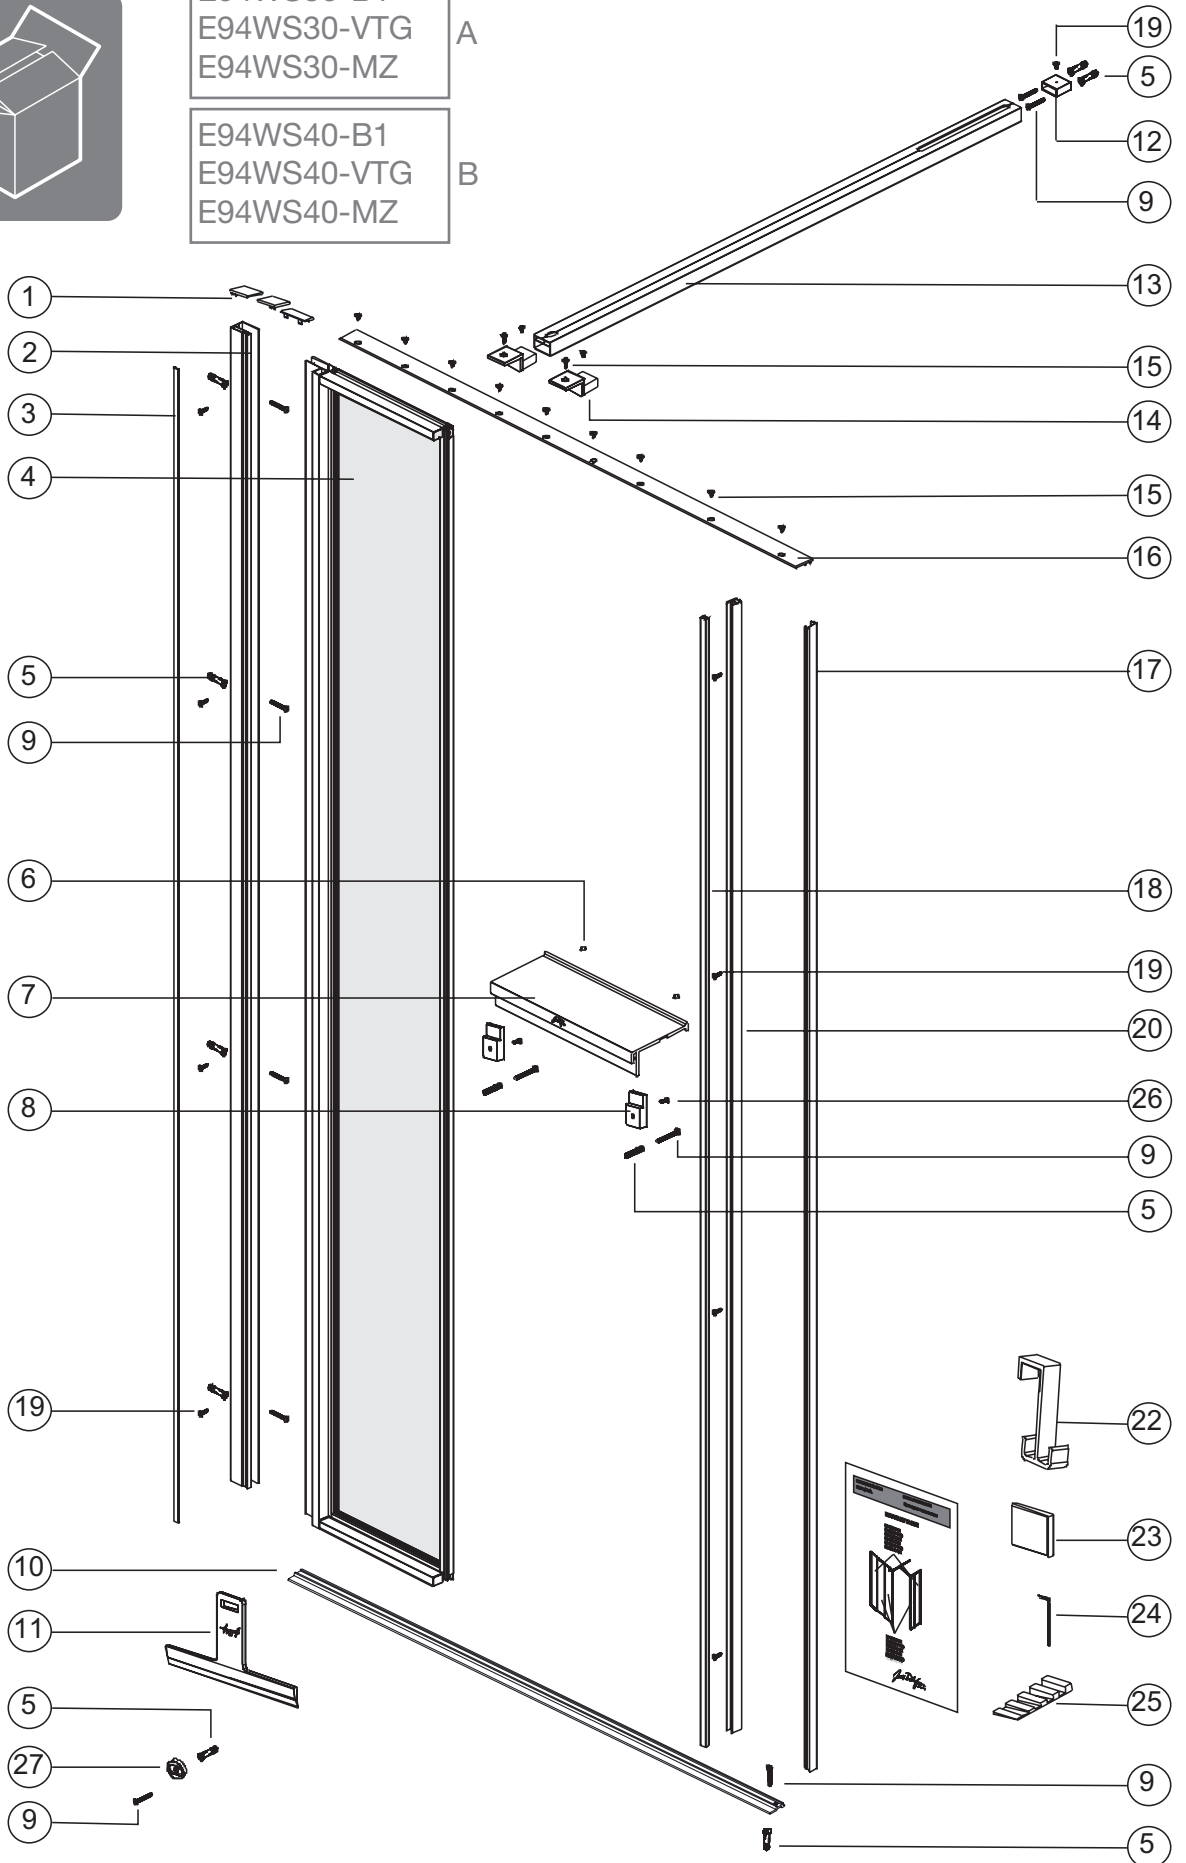

E94WS30-B1
E94WS30-VTG
E94WS30-MZ

A

E94WS40-B1
E94WS40-VTG
E94WS40-MZ

B

E94WS30-B1
E94WS30-VTG
E94WS30-MZ
E94WS40-B1
E94WS40-VTG
E94WS40-MZ

E94WI30-B1
E94WI30-VTG
E94WI30-MZ
E94WI40-B1
E94WI40-VTG
E94WI40-MZ

C
E94WI30-B1
E94WI30-VTG
E94WI30-MZ

D
E94WI40-B1
E94WI40-VTG
E94WI40-MZ

		Prix public HT (€)
R9A1468NF	Kit visserie module de départ , Screws set for sarting module Kit de tornilleria para pack , Набор винтов для первого модуля	80,00
R9A1469NF	Kit visserie module intermédiaire , Screws set for intermediate module Kit de tornilleria para panel de ducha , Набор винтов для среднего модуля	30,00
R9A1471NF	Boite accessoires 300 , Accessories box 300 Caja de accesorios 300, Набор аксессуаров 300	140,00
R9A1472NF	Boite accessoires 400 , Accessories box 400 Caja de accesorios 400, Набор аксессуаров 400	140,00
E9A1473-BLV	kit 2 pattes de fixation étagère, Fixing lugs set for shelf Kit soportes de montaje para estanteria, Набор кронштейнов для полки	40,00
E9A1474-BLV	Kit de fixation barre de renfort , Fixing set for reinforcement bar Kit de fijacion de la barra de refuerzo, Набор фиксаторов для усиливающей штанги	70,00
E9A1475-BLV	Barre de seuil 170 cm, Guide bar 170 cm Barra inferior 170 cm, Нижняя направляющая перекладина 170 см	30,00
E9A1476-BLV	Barre haut 170 cm, Guide bar top 170 cm Barra superior 170 cm, Верхняя направляющая перекладина 170 см	40,00
E9A1477-BLV	Kit profile mural + cache vis + visserie, Wall profile set + cover + screws Perfil mural + cubierta de los tornillos + tornilleria, Набор профилей для стены + заглушка + винты	80,00
E9A1478-BLV	Profile cache vis, Cover screws profile Perfil de cubierta de los tornillos, Закрывающий профиль	75,00
E9407-BLV	Stylo correcteur - NV corrective pen NV pluma correctora, NV коррекция пера	40,00