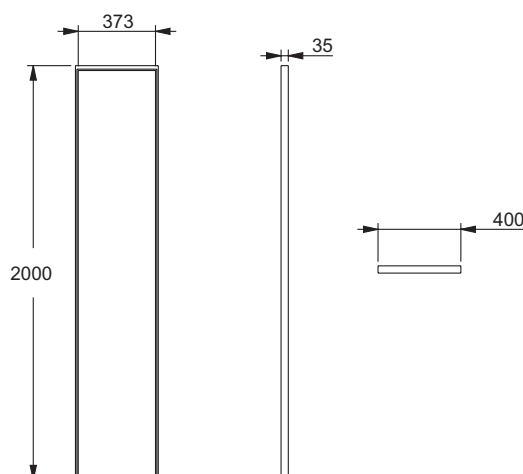

### Caractéristiques techniques

- DIMENSIONS : 200 x 40 cm
- MATÉRIAU : Verre avec encadrement en aluminium
- ÉPAISSEUR DE VERRE EN MM : 6
- COMPENSATION MURALE EN MM : 20
- CONFIGURATION : Espace ouvert
- TRAITEMENT ANTICALCAIRE : Oui
- COULEUR DES PROFILÉS : Noir inimitable
- POIDS : 13,5 kg
- TYPE D'INSTALLATION : En angle, en niche ou en îlot
- HAUTEUR DES PAROIS EN CM : 200
- TYPE DE PAROI : Paroi fixe
- DESCRIPTION PRODUIT : Panneau supplémentaire pour composer la paroi fixe verrière à la dimension de votre choix
- CONSEILS D'ENTRETIEN : Utiliser de l'eau tiède savonneuse pour le nettoyage. Ne pas utiliser de détergent acide ou abrasif.
- ETAGÈRE : Panneau seul

### Produits requis

- CE940240 : Pack îlot avec étagère de 40 cm
- E94WS30 : Pack de départ paroi fixe verrière avec panneau de 30 cm - en angle
- E94WS40 : Pack de départ paroi fixe verrière avec panneau de 40 cm - en angle

### Dessin technique

Descriptif CCTP : Panneau fixe 40 cm pour paroi fixe verrière. E94WI40. Collection : NOUVELLE VAGUE. DIMENSIONS : 200 x 40 cm. POIDS : 13,5 kg. MATÉRIAU : Verre avec encadrement en aluminium. TYPE D'INSTALLATION : En angle, en niche ou en îlot. ÉPAISSEUR DE VERRE EN MM : 6. HAUTEUR DES PAROIS EN CM : 200. COMPENSATION MURALE EN MM : 20. TYPE DE PAROI : Paroi fixe. CONFIGURATION : Espace ouvert. DESCRIPTION PRODUIT : Panneau supplémentaire pour composer la paroi fixe verrière à la dimension de votre choix. TRAITEMENT ANTICALCAIRE : Oui. CONSEILS D'ENTRETIEN : Utiliser de l'eau tiède savonneuse pour le nettoyage. Ne pas utiliser de détergent acide ou abrasif. COULEUR DES PROFILÉS : Noir inimitable. ETAGÈRE : Panneau seul.