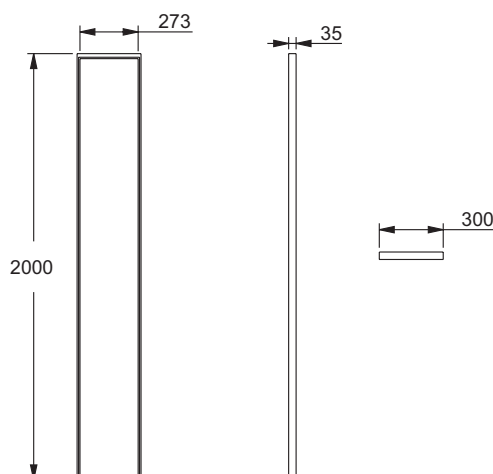

- DIMENSIONS : 200 x 30 cm
- MATÉRIAU : Verre avec encadrement en aluminium
- ÉPAISSEUR DE VERRE EN MM : 6
- COMPENSATION MURALE EN MM : 20
- CONFIGURATION : Espace ouvert
- TRAITEMENT ANTICALCAIRE : Oui
- COULEUR DES PROFILÉS : Noir inimitable
- POIDS : 10,5 kg
- TYPE D'INSTALLATION : En angle, en niche ou en îlot
- HAUTEUR DES PAROIS EN CM : 200
- TYPE DE PAROI : Paroi fixe
- DESCRIPTION PRODUIT : Panneau supplémentaire pour composer la paroi fixe verrière à la dimension de votre choix
- CONSEILS D'ENTRETIEN : Utiliser de l'eau tiède savonneuse pour le nettoyage. Ne pas utiliser de détergent acide ou abrasif.
- ETAGÈRE : Panneau seul

Produits requis

- CE940230 : Pack îlot avec étagère de 30 cm
- E94WS30 : Pack de départ paroi fixe verrière avec panneau de 30 cm - en angle
- E94WS40 : Pack de départ paroi fixe verrière avec panneau de 40 cm - en angle

Produits complémentaires

- E94WI40 : Panneau fixe 40 cm pour paroi fixe verrière

Dessin technique

Descriptif CCTP : Panneau fixe 30 cm pour paroi fixe verrière. E94WI30. Collection : NOUVELLE VAGUE. DIMENSIONS : 200 x 30 cm. POIDS : 10,5 kg. MATÉRIAU : Verre avec encadrement en aluminium. TYPE D'INSTALLATION : En angle, en niche ou en îlot. ÉPAISSEUR DE VERRE EN MM : 6. HAUTEUR DES PAROIS EN CM : 200. COMPENSATION MURALE EN MM : 20. TYPE DE PAROI : Paroi fixe. CONFIGURATION : Espace ouvert. DESCRIPTION PRODUIT : Panneau supplémentaire pour composer la paroi fixe verrière à la dimension de votre choix. TRAITEMENT ANTICALCAIRE : Oui. CONSEILS D'ENTRETIEN : Utiliser de l'eau tiède savonneuse pour le nettoyage. Ne pas utiliser de détergent acide ou abrasif. COULEUR DES PROFILÉS : Noir inimitable. ETAGÈRE : Panneau seul.