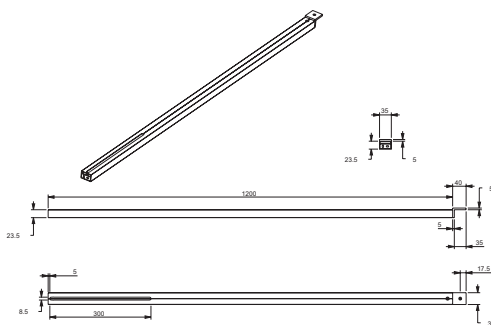

E94BW120

Collection : NOUVELLE VAGUE

Couleur* :

BLV - Noir
inimitable

Caractéristiques techniques

- DIMENSIONS : 2,35 x 3,50 cm
- MATÉRIAU : Aluminium
- REDÉCOUPABLE : Oui
- POIDS : 2 kg
- TYPE D'ACCESSOIRE : Barre de renfort

Dessin technique

Descriptif CCTP : Barre de renfort. E94BW120. Collection : NOUVELLE VAGUE. DIMENSIONS : 2,35 x 3,50 cm. POIDS : 2 kg. MATÉRIAU : Aluminium. TYPE D'ACCESSOIRE : Barre de renfort. REDÉCOUPABLE : Oui.