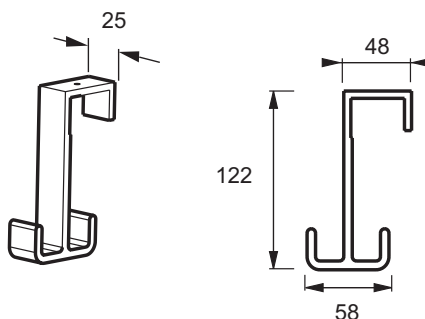

E9405

Collection : NOUVELLE VAGUE

Couleur* :

BLV - Noir
inimitable

Caractéristiques techniques

- DIMENSIONS : 12,20 x 2,50 cm
- MATÉRIAU : Aluminium
- POIDS : 0,2 kg
- TYPE D'ACCESSOIRE : Crochet porte-serviette

Dessin technique

Descriptif CCTP : Crochet porte-serviettes. E9405. Collection : NOUVELLE VAGUE. DIMENSIONS : 12,20 x 2,50 cm. POIDS : 0,2 kg. MATÉRIAU : Aluminium. TYPE D'ACCESSOIRE : Crochet porte-serviette.