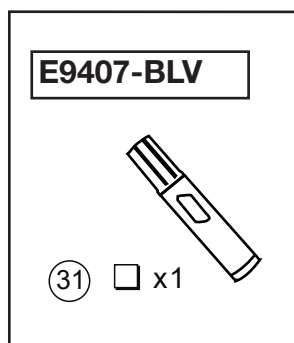

E940330-BLV
E940340-BLV

- ⑥ —  □ x2
M5 x 5
- ②⑥ —  □ x2
4 x 19
- ⑨ —  □ x2
4 x 40
- ⑤ —  □ x2

E940330-BLV

E940340-BLV

		Prix public HT (€)
E9407-BLV	Stylo correcteur - NV corrective pen NV pluma correctora, NV коррекция пера	40,00
E9A1473-BLV	kit 2 pattes de fixation étagère - NV, Fixing lugs set for shelf - NV Kit soportes de montaje para estanteria, NV Набор кронштейнов для полки	40,00