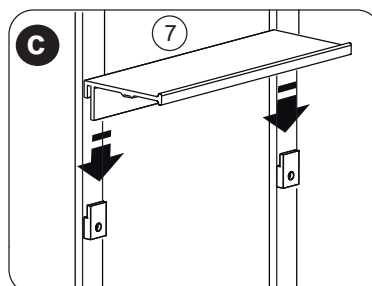

E940330-BLV
E940340-BLV

- ⑥ —  □ x2
M5 x 5
- ②⑥ —  □ x2
4 x 19
- ⑨ —  □ x2
4 x 40
- ⑤ —  □ x2

E940330-BLV

E940340-BLV

		Prix public HT (€)
E9407-BLV	Stylo correcteur - NV corrective pen NV pluma correctora, NV коррекция пера	40,00
E9A1473-BLV	kit 2 pattes de fixation étagère - NV, Fixing lugs set for shelf - NV Kit soportes de montaje para estanteria, NV Набор кронштейнов для полки	40,00