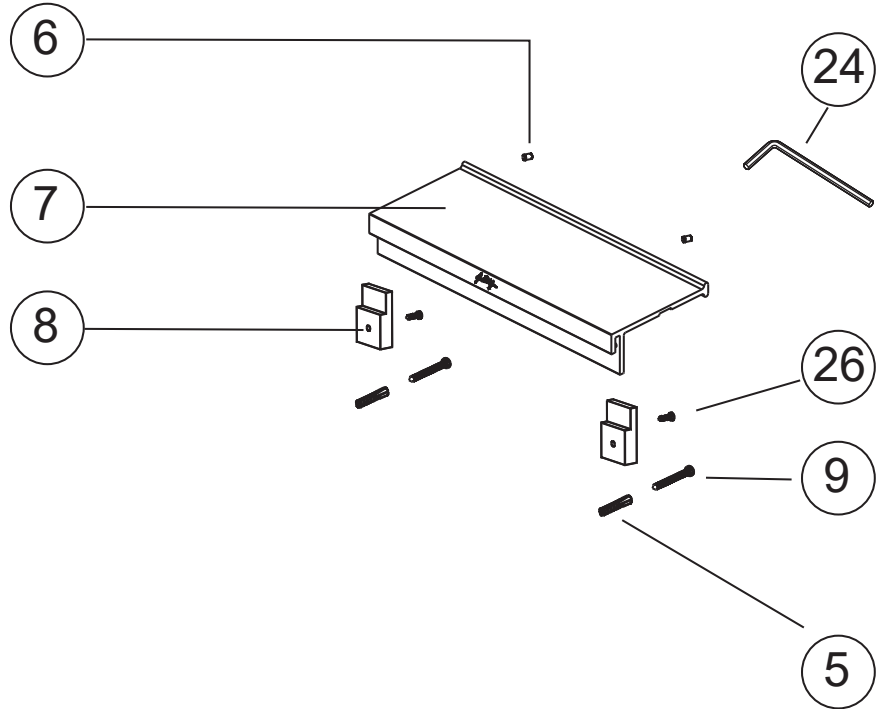

E940330-BLV
E940340-BLV

- ⑥ —  □ x2
M5 x 5
- ②⑥ —  □ x2
4 x 19
- ⑨ —  □ x2
4 x 40
- ⑤ —  □ x2

E940330-BLV

E940340-BLV

		Prix public HT (€)
E9407-BLV	Stylo correcteur - NV corrective pen NV pluma correctora, NV коррекция пера	40,00
E9A1473-BLV	kit 2 pattes de fixation étagère - NV, Fixing lugs set for shelf - NV Kit soportes de montaje para estanteria, NV Набор кронштейнов для полки	40,00