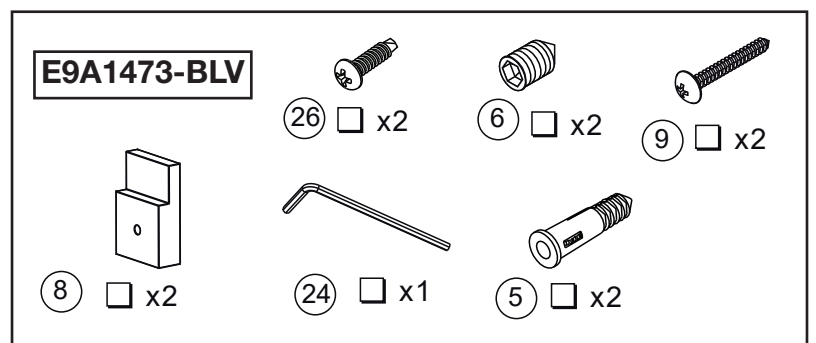

E940330-BLV
E940340-BLV

- ⑥ —  □ x2
M5 x 5
- ②⑥ —  □ x2
4 x 19
- ⑨ —  □ x2
4 x 40
- ⑤ —  □ x2

E940330-BLV

E940340-BLV

		Prix public HT (€)
E9407-BLV	Stylo correcteur - NV corrective pen NV pluma correctora, NV коррекция пера	40,00
E9A1473-BLV	kit 2 pattes de fixation étagère - NV, Fixing lugs set for shelf - NV Kit soportes de montaje para estanteria, NV Набор кронштейнов для полки	40,00