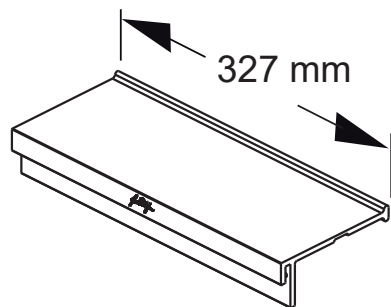

E940330-BLV
E940340-BLV

- ⑥ —  □ x2
M5 x 5
- ②⑥ —  □ x2
4 x 19
- ⑨ —  □ x2
4 x 40
- ⑤ —  □ x2

E940330-BLV

E940340-BLV

		Prix public HT (€)
E9407-BLV	Stylo correcteur - NV corrective pen NV pluma correctora, NV коррекция пера	40,00
E9A1473-BLV	kit 2 pattes de fixation étagère - NV, Fixing lugs set for shelf - NV Kit soportes de montaje para estanteria, NV Набор кронштейнов для полки	40,00