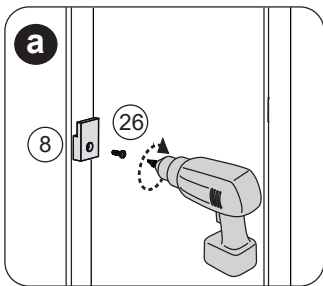

E940330-BLV
E940340-BLV

- ⑥ —  □ x2
M5 x 5
- ②⑥ —  □ x2
4 x 19
- ⑨ —  □ x2
4 x 40
- ⑤ —  □ x2

E940330-BLV

E940340-BLV

		Prix public HT (€)
E9407-BLV	Stylo correcteur - NV corrective pen NV pluma correctora, NV коррекция пера	40,00
E9A1473-BLV	kit 2 pattes de fixation étagère - NV, Fixing lugs set for shelf - NV Kit soportes de montaje para estanteria, NV Набор кронштейнов для полки	40,00