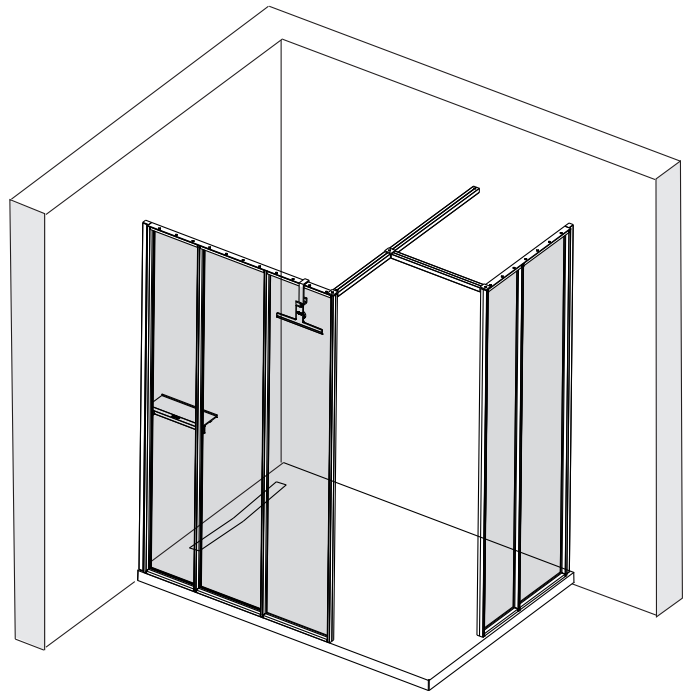

E940330-BLV
E940340-BLV

- ⑥ —  □ x2
M5 x 5
- ②⑥ —  □ x2
4 x 19
- ⑨ —  □ x2
4 x 40
- ⑤ —  □ x2

E940330-BLV

E940340-BLV

		Prix public HT (€)
E9407-BLV	Stylo correcteur - NV corrective pen NV pluma correctora, NV коррекция пера	40,00
E9A1473-BLV	kit 2 pattes de fixation étagère - NV, Fixing lugs set for shelf - NV Kit soportes de montaje para estanteria, NV Набор кронштейнов для полки	40,00