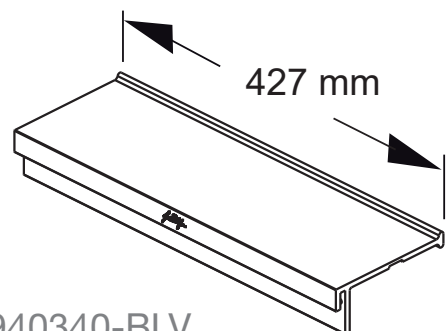

E940330-BLV
E940340-BLV

- ⑥ —  □ x2
M5 x 5
- ②⑥ —  □ x2
4 x 19
- ⑨ —  □ x2
4 x 40
- ⑤ —  □ x2

E940330-BLV

E940340-BLV

		Prix public HT (€)
E9407-BLV	Stylo correcteur - NV corrective pen NV pluma correctora, NV коррекция пера	40,00
E9A1473-BLV	kit 2 pattes de fixation étagère - NV, Fixing lugs set for shelf - NV Kit soportes de montaje para estanteria, NV Набор кронштейнов для полки	40,00