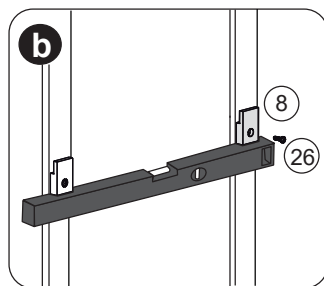

E940330-BLV
E940340-BLV

- ⑥ —  □ x2
M5 x 5
- ②⑥ —  □ x2
4 x 19
- ⑨ —  □ x2
4 x 40
- ⑤ —  □ x2

E940330-BLV

E940340-BLV

		Prix public HT (€)
E9407-BLV	Stylo correcteur - NV corrective pen NV pluma correctora, NV коррекция пера	40,00
E9A1473-BLV	kit 2 pattes de fixation étagère - NV, Fixing lugs set for shelf - NV Kit soportes de montaje para estanteria, NV Набор кронштейнов для полки	40,00