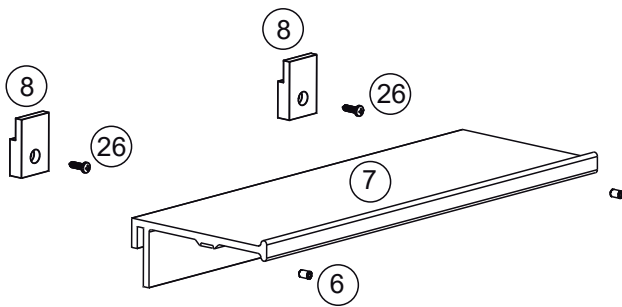

E940330-BLV
E940340-BLV

- ⑥ —  □ x2
M5 x 5
- ②⑥ —  □ x2
4 x 19
- ⑨ —  □ x2
4 x 40
- ⑤ —  □ x2

E940330-BLV

E940340-BLV

		Prix public HT (€)
E9407-BLV	Stylo correcteur - NV corrective pen NV pluma correctora, NV коррекция пера	40,00
E9A1473-BLV	kit 2 pattes de fixation étagère - NV, Fixing lugs set for shelf - NV Kit soportes de montaje para estanteria, NV Набор кронштейнов для полки	40,00