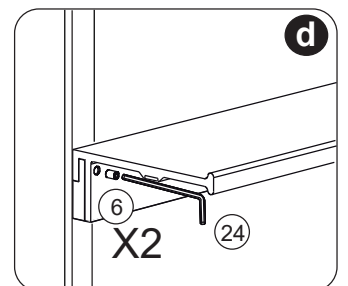

E940330-BLV
E940340-BLV

- ⑥ —  □ x2
M5 x 5
- ②⑥ —  □ x2
4 x 19
- ⑨ —  □ x2
4 x 40
- ⑤ —  □ x2

E940330-BLV

E940340-BLV

		Prix public HT (€)
E9407-BLV	Stylo correcteur - NV corrective pen NV pluma correctora, NV коррекция пера	40,00
E9A1473-BLV	kit 2 pattes de fixation étagère - NV, Fixing lugs set for shelf - NV Kit soportes de montaje para estanteria, NV Набор кронштейнов для полки	40,00