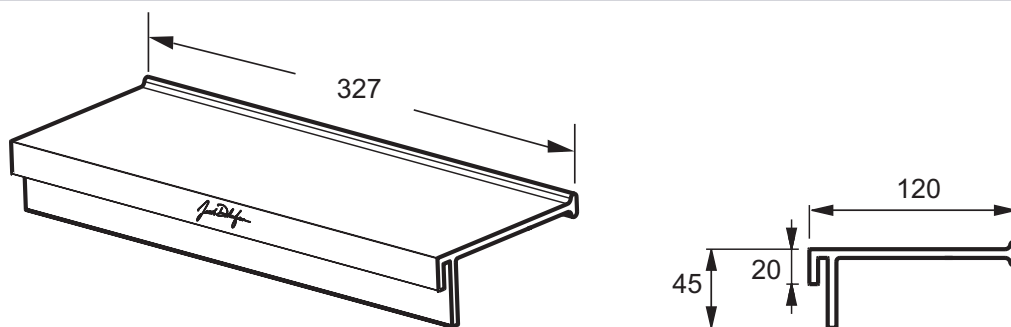

E940330

Collection : NOUVELLE VAGUE

Couleur* :

BLV - Noir
inimitable

Caractéristiques techniques

- DIMENSIONS : 4,50 x 12 cm
- MATÉRIAU : Aluminium
- ETAGÈRE : Étagère 30 cm
- POIDS : 1,3 kg
- TYPE D'ACCESSOIRE : Étagère

Dessin technique

Descriptif CCTP : Étagère 30 cm. E940330. Collection : NOUVELLE VAGUE. DIMENSIONS : 4,50 x 12 cm. POIDS : 1,3 kg. MATÉRIAU : Aluminium. TYPE D'ACCESSOIRE : Étagère. ETAGÈRE : Étagère 30 cm.