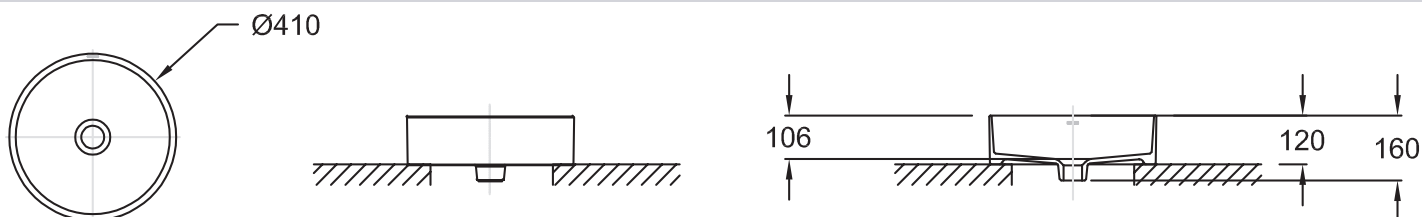

E90012

Collection : DELTA PURE

Couleur* :

0 - Blanc

Caractéristiques techniques

- DIMENSIONS : 41 x 41 cm
- MATÉRIAU : Céramique
- PERCEMENT ROBINETTERIE : Sans trou de robinetterie
- ROBINETTERIE CONSEILLÉE : Odéon Rive Gauche
- POIDS : 8 kg
- TYPE D'INSTALLATION : Posé
- TROP-PLEIN : Sans trou de trop-plein
- INFOS COMPLÉMENTAIRES : robinetterie non incluse

Bénéfices consommateurs

- FINESSE : La faible épaisseur de 6 mm du bandeau de la vasque apporte de la légèreté à l'ensemble
- DESIGN : Cuve géométrique au style contemporain

Dessin technique

Descriptif CCTP : Vasque à poser Ø 41 cm. E90012. Collection : DELTA PURE. DIMENSIONS : 41 x 41 cm. POIDS : 8 kg. MATÉRIAU : Céramique. TYPE D'INSTALLATION : Posé. PERCEMENT ROBINETTERIE : Sans trou de robinetterie. TROP-PLEIN : Sans trou de trop-plein. ROBINETTERIE CONSEILLÉE : Odéon Rive Gauche. INFOS COMPLÉMENTAIRES : robinetterie non incluse.