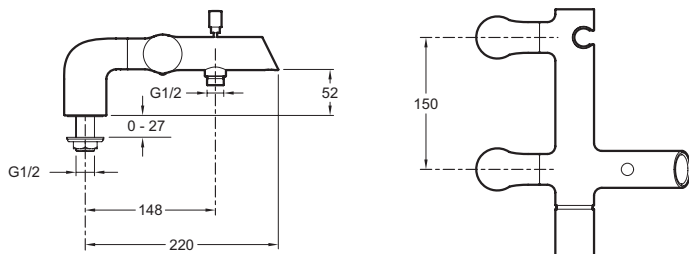

E8964

Collection : TOOBI

Couleur* :

BN - Nickel brossé CP - Chrome

Principaux atouts :

Caractéristiques techniques

- POIDS : 3,3 kg
- RACCORDS : Avec raccords colonnettes
- CLAPET ANTI-RETOUR : Oui
- GARANTIE MÉCANISME : 5 ans
- TYPE : Mitigeur
- MÉCANISME : Cartouche à disques céramique
- INVERSEUR : Inverseur automatique verrouillable

Dessin technique

Descriptif CCTP : Mitigeur bain-douche. E8964. Collection : TOOBI. POIDS : 3,3 kg. TYPE : Mitigeur. RACCORDS : Avec raccords colonnettes. MÉCANISME : Cartouche à disques céramique. CLAPET ANTI-RETOUR : Oui. INVERSEUR : Inverseur automatique verrouillable. GARANTIE MÉCANISME : 5 ans.