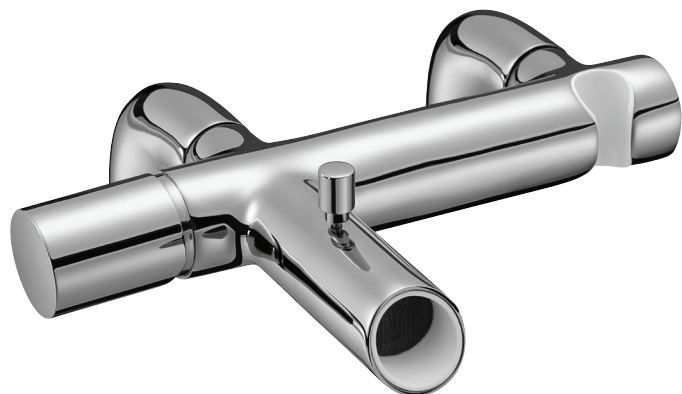

E8964

Collection : TOOBI

Couleur* :

BN - Nickel brossé CP - Chrome

Principaux atouts :

Caractéristiques techniques

- POIDS : 3,3 kg
- RACCORDS : Avec raccords colonnettes
- CLAPET ANTI-RETOUR : Oui
- GARANTIE MÉCANISME : 5 ans
- TYPE : Mitigeur
- MÉCANISME : Cartouche à disques céramique
- INVERSEUR : Inverseur automatique verrouillable

Dessin technique

Descriptif CCTP : Mitigeur bain-douche. E8964. Collection : TOOBI. POIDS : 3,3 kg. TYPE : Mitigeur. RACCORDS : Avec raccords colonnettes. MÉCANISME : Cartouche à disques céramique. CLAPET ANTI-RETOUR : Oui. INVERSEUR : Inverseur automatique verrouillable. GARANTIE MÉCANISME : 5 ans.