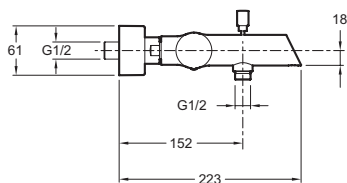

E8963

Collection : TOOBI

Couleur* :

BN - Nickel brossé

CP - Chrome

Principaux atouts :

Caractéristiques techniques

- POIDS : 2,6 kg
- TYPE : Mitigeur
- MÉCANISME : Cartouche à disques céramique
- GARANTIE MÉCANISME : 5 ans
- TYPE D'INSTALLATION : Mural
- RACCORDS : Avec raccords et rosaces murales
- INVERSEUR : Automatique verrouillable

Dessin technique

Descriptif CCTP : Mitigeur bain-douche mural. E8963. Collection : TOOBI. POIDS : 2,6 kg. TYPE D'INSTALLATION : Mural. TYPE : Mitigeur. RACCORDS : Avec raccords et rosaces murales. MÉCANISME : Cartouche à disques céramique. INVERSEUR : Automatique verrouillable. GARANTIE MÉCANISME : 5 ans.