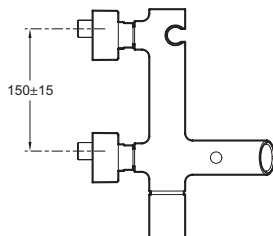

E8963

Collection : TOOBI

Couleur* :

BN - Nickel brossé

CP - Chrome

Principaux atouts :

Caractéristiques techniques

- POIDS : 2,6 kg
- TYPE : Mitigeur
- MÉCANISME : Cartouche à disques céramique
- GARANTIE MÉCANISME : 5 ans
- TYPE D'INSTALLATION : Mural
- RACCORDS : Avec raccords et rosaces murales
- INVERSEUR : Automatique verrouillable

Dessin technique

Descriptif CCTP : Mitigeur bain-douche mural. E8963. Collection : TOOBI. POIDS : 2,6 kg. TYPE D'INSTALLATION : Mural. TYPE : Mitigeur. RACCORDS : Avec raccords et rosaces murales. MÉCANISME : Cartouche à disques céramique. INVERSEUR : Automatique verrouillable. GARANTIE MÉCANISME : 5 ans.