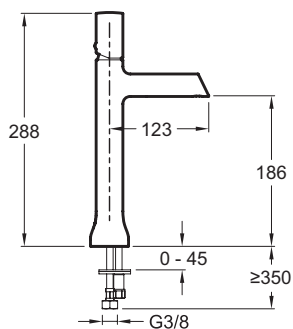

**E8960**

**Collection :** TOOBI

**Couleur\* :**

BN - Nickel brossé

CP - Chrome

**Principaux atouts :**

### Caractéristiques techniques

- POIDS : 1,7 kg
- RACCORDS : Avec flexibles d'alimentation
- VIDAGE : Sans vidage
- GARANTIE MÉCANISME : 5 ans
- Sans bonde de vidage
- TYPE : Mitigeur
- MÉCANISME : Cartouche à disques céramique
- TYPE D'INSTALLATION : 1 trou
- Débit limité à 8 l/mn

### Dessin technique

Descriptif CCTP : Mitigeur lavabo - modèle haut. E8960. Collection : TOOBI. POIDS : 1,7 kg. TYPE : Mitigeur. RACCORDS : Avec flexibles d'alimentation. MÉCANISME : Cartouche à disques céramique. VIDAGE : Sans vidage. TYPE D'INSTALLATION : 1 trou. GARANTIE MÉCANISME : 5 ans. Débit limité à 8 l/mn. Sans bonde de vidage.