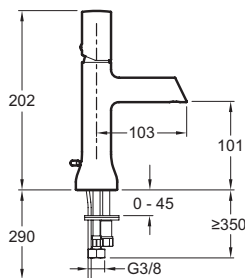

E8959

Collection : TOOBI

Couleur* :

BN - Nickel brossé

CP - Chrome

Principaux atouts :

Caractéristiques techniques

- POIDS : 1,6 kg
- TYPE : Mitigeur
- RACCORDS : Avec flexibles d'alimentation
- TYPE D'INSTALLATION : 1 trou
- NORMES ET RÉGLEMENTATIONS : ACS : 14 ACC LY 511
- DÉBIT (L/MN SOUS 3 BARS) : 8 l/mn
- MÉCANISME : Cartouche à disques céramique
- GARANTIE MÉCANISME : 5 ans

Bénéfices consommateurs

- Personnalisable : 3 embouts de bec fournis (blanc, vert, noir)
- Finition PVD Nickel brossé garantie 25 ans.

Dessin technique

Descriptif CCTP : Mitigeur lavabo avec flexibles d'alimentation. E8959. Collection : TOOBI. POIDS : 1,6 kg. NORMES ET RÉGLEMENTATIONS : ACS : 14 ACC LY 511. TYPE : Mitigeur. DÉBIT (L/MN SOUS 3 BARS) : 8 l/mn. RACCORDS : Avec flexibles d'alimentation. MÉCANISME : Cartouche à disques céramique. TYPE D'INSTALLATION : 1 trou. GARANTIE MÉCANISME : 5 ans.