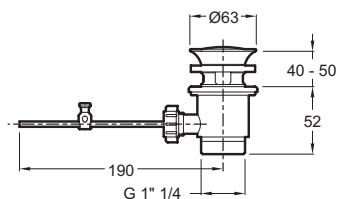

E8959

Collection : TOOBI

Couleur* :

BN - Nickel brossé

CP - Chrome

Principaux atouts :

Caractéristiques techniques

- POIDS : 1,6 kg
- TYPE : Mitigeur
- RACCORDS : Avec flexibles d'alimentation
- TYPE D'INSTALLATION : 1 trou
- NORMES ET RÉGLEMENTATIONS : ACS : 14 ACC LY 511
- DÉBIT (L/MN SOUS 3 BARS) : 8 l/mn
- MÉCANISME : Cartouche à disques céramique
- GARANTIE MÉCANISME : 5 ans

Bénéfices consommateurs

- Personnalisable : 3 embouts de bec fournis (blanc, vert, noir)
- Finition PVD Nickel brossé garantie 25 ans.

Dessin technique

Descriptif CCTP : Mitigeur lavabo avec flexibles d'alimentation. E8959. Collection : TOOBI. POIDS : 1,6 kg. NORMES ET RÉGLEMENTATIONS : ACS : 14 ACC LY 511. TYPE : Mitigeur. DÉBIT (L/MN SOUS 3 BARS) : 8 l/mn. RACCORDS : Avec flexibles d'alimentation. MÉCANISME : Cartouche à disques céramique. TYPE D'INSTALLATION : 1 trou. GARANTIE MÉCANISME : 5 ans.