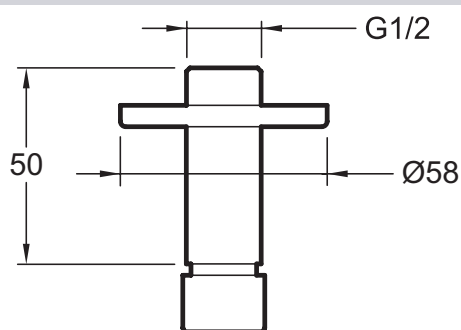

E889

Collection : Hors collection

Couleur* :

CP - Chrome

Caractéristiques techniques

• DIMENSIONS : 51,50 x 41 x 41 cm

• TYPE D'ACCESSOIRE : Bras plafond

Dessin technique

Descriptif CCTP : Bras pour douche de tête, fixation au plafond. E889. Collection : Hors collection. DIMENSIONS : 51,50 x 41 x 41 cm. TYPE D'ACCESSOIRE : Bras plafond.