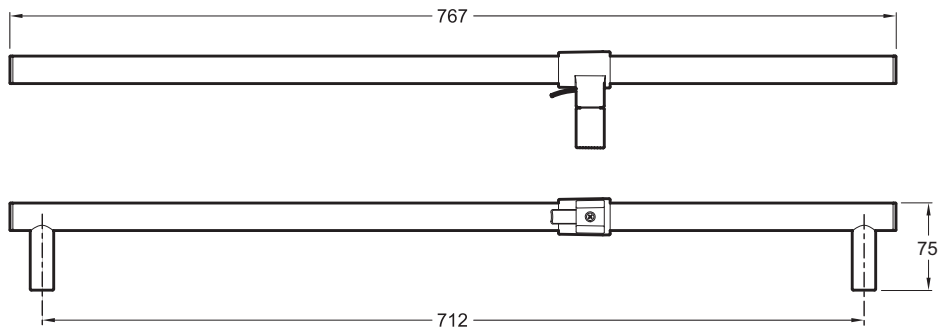

• DIMENSIONS : 2,20 x 2,20 cm

• TYPE D'ACCESSOIRE : Barre de douche

Bénéfices consommateurs

• COULEUR DURABLE : Finition PVD Titanium et Nickel Brossé, ultrarésistante aux rayures et à la corrosion

• HARMONIE : Barre accordée aux collections Toobi, Avid et Composed pour un univers de douche harmonieux

Dessin technique

Descriptif CCTP : Barre de douche. E8524. Collection : EO. DIMENSIONS : 2,20 x 2,20 cm. TYPE D'ACCESSOIRE : Barre de douche.