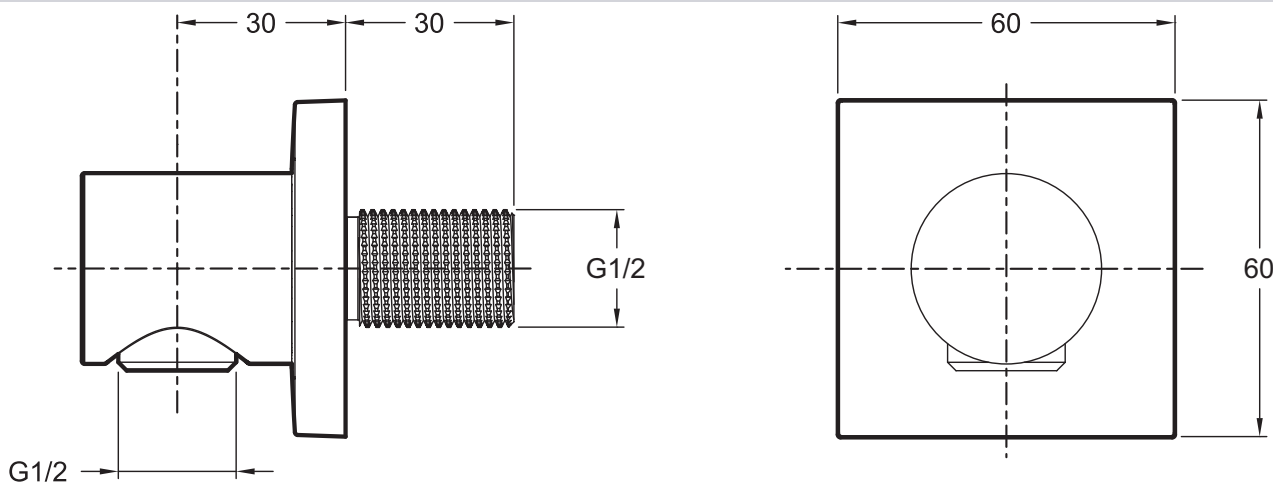

E8467

Collection : MODULO

Couleur* :

CP - Chrome

Caractéristiques techniques

- DIMENSIONS : 13,50 x 9 x 6,50 cm
- TYPE D'ACCESSOIRE : Coude de raccordement
- TYPE DE SYSTÈME DE ROBINETTERIE DE BAIN : Avec Système Modulo
- TYPE D'INSTALLATION : Mural
- DESIGN DE ROBINETTERIE DE DOUCHE : CONTEMPORAIN CARRÉ
- Avec clapet anti-retour

Produits complémentaires

- 8468D : Support de douche mural - rosace Square

Dessin technique

Descriptif CCTP : Coude de raccordement mural - rosace Square. E8467. Collection : MODULO. DIMENSIONS : 13,50 x 9 x 6,50 cm. TYPE D'INSTALLATION : Mural. TYPE D'ACCESSOIRE : Coude de raccordement. DESIGN DE ROBINETTERIE DE DOUCHE : CONTEMPORAIN CARRÉ. TYPE DE SYSTÈME DE ROBINETTERIE DE BAIN : Avec Système Modulo. Avec clapet anti-retour.