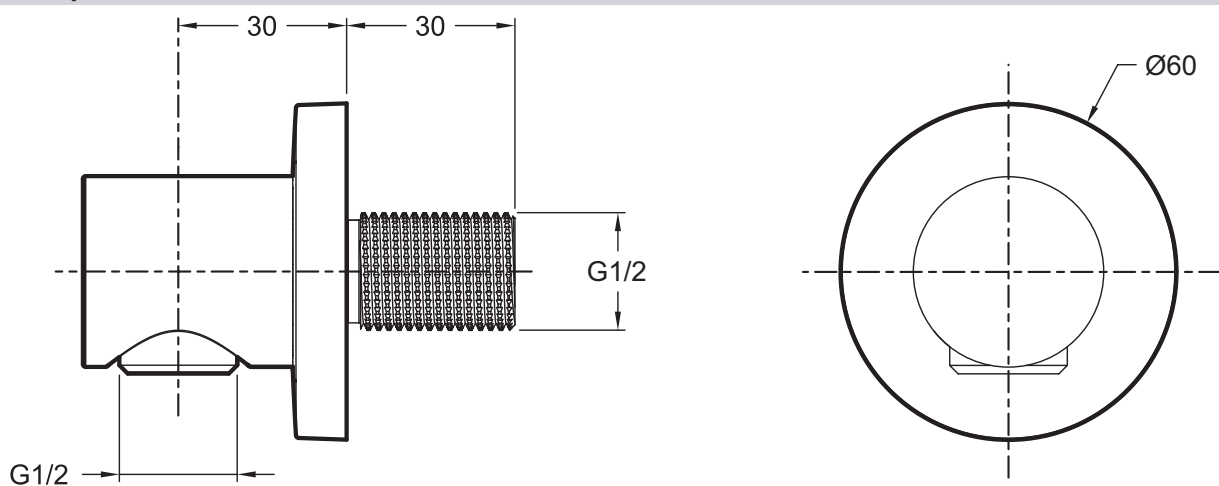

E8465

Collection : MODULO

Couleur* :

CP - Chrome

Caractéristiques techniques

- DIMENSIONS : 6 x 6 cm
- TYPE D'ACCESSOIRE : Coude de raccordement
- TYPE DE SYSTÈME DE ROBINETTERIE DE BAIN : Avec Système Modulo
- TYPE D'INSTALLATION : Mural
- DESIGN DE ROBINETTERIE DE DOUCHE : CONTEMPORAIN ROND
- Avec clapet anti-retour

Produits complémentaires

- 8466D : Support de douche mural - rosace Round

Dessin technique

Descriptif CCTP : Coude de raccordement mural - rosace Round. E8465. Collection : MODULO. DIMENSIONS : 6 x 6 cm. TYPE D'INSTALLATION : Mural. TYPE D'ACCESSOIRE : Coude de raccordement. DESIGN DE ROBINETTERIE DE DOUCHE : CONTEMPORAIN ROND. TYPE DE SYSTÈME DE ROBINETTERIE DE BAIN : Avec Système Modulo. Avec clapet anti-retour.